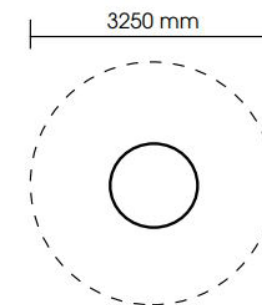

CONFIDENCIALIDADE E PROPRIEDADE INTELECTUAL

A informação contida neste documento é confidencial, não podendo o destinatário do mesmo reproduzi-la ou permitir a terceiros que a obtenham, utilizem ou divulguem sem a prévia e expressa autorização da Play Planet.

Todos os direitos de propriedade intelectual sobre os desenhos e modelos apresentados são da titularidade exclusiva da Play Planet, sendo expressamente proibida a prática de qualquer ato de exploração dos mesmos sem o consentimento desta, nos termos do Código da Propriedade Industrial e do Código do Direito de Autor e dos Direitos Conexos.