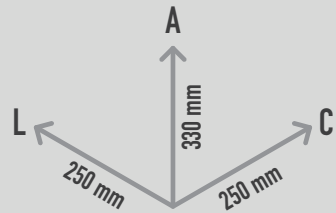

CARROSSEL ROTUNDO 5

REF. PST 51 4100 401

330 mm

8,30 m²

1 criança

> 3 anos

DESCRIÇÃO

Carrossel com a forma de uma semiesfera e apoio tubular metálico. Para rodar e desenvolvimento da motricidade, equilíbrio e coordenação.

MATERIAIS

Semiesfera de borracha; Pé em aço inoxidável V2A; Elemento móvel com base metálica e rolamento de esferas; Âncora de fixação em chapa metálica.