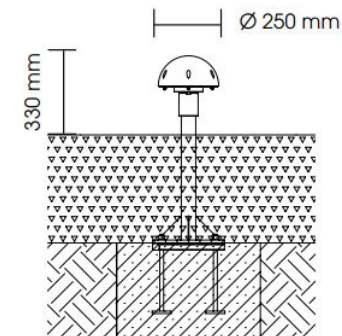

CONFIDENCIALIDADE E PROPRIEDADE INTELECTUAL

A informação contida neste documento é confidencial, não podendo o destinatário do mesmo reproduzi-la ou permitir a terceiros que a obtenham, utilizem ou divulguem sem a prévia e expressa autorização da Play Planet.

Todos os direitos de propriedade intelectual sobre os desenhos e modelos apresentados são da titularidade exclusiva da Play Planet, sendo expressamente proibida a prática de qualquer ato de exploração dos mesmos sem o consentimento desta, nos termos do Código da Propriedade Industrial e do Código do Direito de Autor e dos Direitos Conexos.