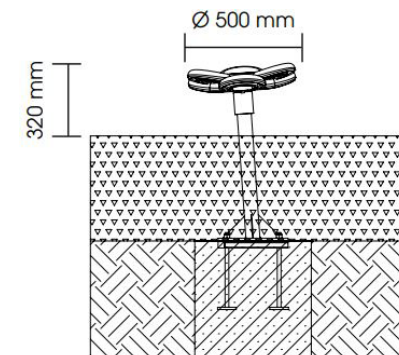

CONFIDENCIALIDADE E PROPRIEDADE INTELECTUAL

A informação contida neste documento é confidencial, não podendo o destinatário do mesmo reproduzi-la ou permitir a terceiros que a obtenham, utilizem ou divulguem sem a prévia e expressa autorização da Play Planet.

Todos os direitos de propriedade intelectual sobre os desenhos e modelos apresentados são da titularidade exclusiva da Play Planet, sendo expressamente proibida a prática de qualquer ato de exploração dos mesmos sem o consentimento desta, nos termos do Código da Propriedade Industrial e do Código do Direito de Autor e dos Direitos Conexos.