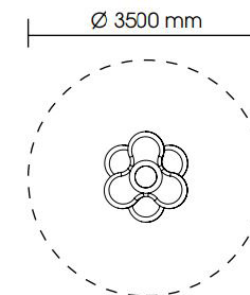

CONFIDENCIALIDADE E PROPRIEDADE INTELECTUAL

A informação contida neste documento é confidencial, não podendo o destinatário do mesmo reproduzi-la ou permitir a terceiros que a obtenham, utilizem ou divulguem sem a prévia e expressa autorização da Play Planet.

Todos os direitos de propriedade intelectual sobre os desenhos e modelos apresentados são da titularidade exclusiva da Play Planet, sendo expressamente proibida a prática de qualquer ato de exploração dos mesmos sem o consentimento desta, nos termos do Código da Propriedade Industrial e do Código do Direito de Autor e dos Direitos Conexos.