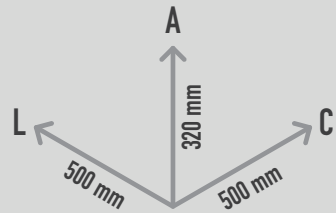

CARROSSEL CIRCULUS 1 FLOWER

REF. PST 51 4024 401

320 mm

9,62 m²

1 criança

> 1 ano

DESCRIÇÃO

Carrossel temático com a forma de uma flor, com pé metálico e assento de borracha colorida. Para rodar, role play e desenvolvimento da motricidade, equilíbrio e coordenação.

MATERIAIS

Assento de aço com revestimento de borracha EPDM colorida; Pé em tubo de aço inoxidável V2A com rolamento de esferas; Âncora de fixação em chapa metálica.