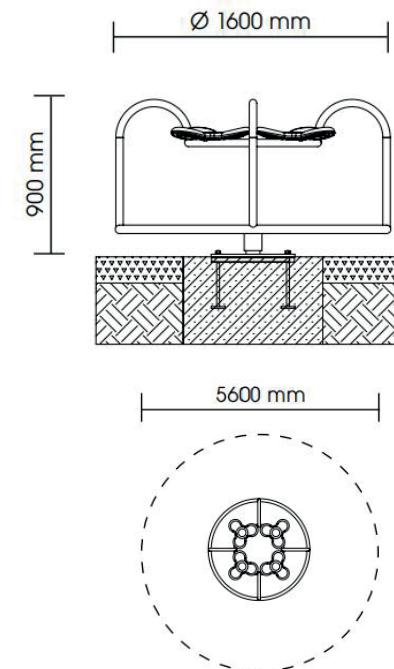

CONFIDENCIALIDADE E PROPRIEDADE INTELECTUAL

A informação contida neste documento é confidencial, não podendo o destinatário do mesmo reproduzi-la ou permitir a terceiros que a obtenham, utilizem ou divulguem sem a prévia e expressa autorização da Play Planet.

Todos os direitos de propriedade intelectual sobre os desenhos e modelos apresentados são da titularidade exclusiva da Play Planet, sendo expressamente proibida a prática de qualquer ato de exploração dos mesmos sem o consentimento desta, nos termos do Código da Propriedade Industrial e do Código do Direito de Autor e dos Direitos Conexos.