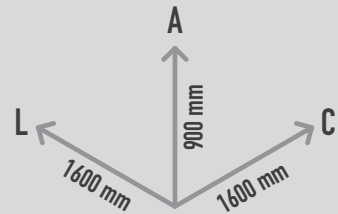

CARROSSEL CIRCULUS 4

REF. PST 51 4014 401

DESCRIÇÃO

Carrossel composto por 1 pé metálico, 1 base circular da qual parte uma estrutura tubular central circular com 4 apoios e 4 assentos em forma de flores coloridas. Para rodar e desenvolvimento da motricidade, equilíbrio e coordenação. Para fixação a sapata de betão.

MATERIAIS

Estrutura tubular em aço inoxidável V2A; Base em aço inoxidável V2A com cobertura em borracha EPDM; Pé de aço inoxidável V2A com rolamento de esferas; Base de apoio de mãos em aço inoxidável V2A; Assentos flor em aço inoxidável revestido com borracha EPDM; Âncora de fixação em chapa metálica.