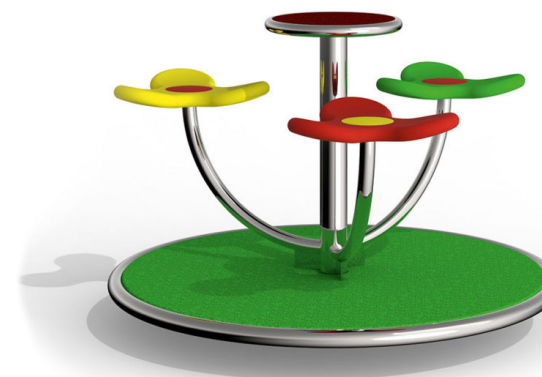

MATERIAIS

Estrutura tubular em aço inoxidável V2A; Base em aço inoxidável V2A com cobertura em borracha EPDM; Pé de aço inoxidável V2A com rolamento de esferas; Base de apoio de mãos em aço inoxidável V2A; Assentos flor em aço inoxidável revestido com borracha EPDM; Âncora de fixação em chapa metálica.

PlayPlanet
A DESIGN & BUILD COMPANY