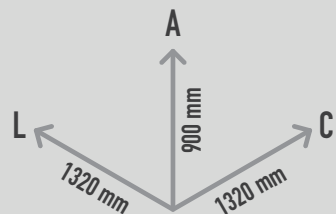

CARROSSEL CIRCULUS 3

REF. PST 51 4013 401