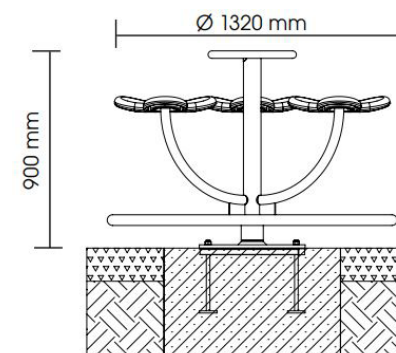

MATERIAIS

Estrutura tubular em aço inoxidável V2A; Base em aço inoxidável V2A com cobertura em borracha EPDM; Pé de aço inoxidável V2A com rolamento de esferas; Base de apoio de mãos em aço inoxidável V2A; Assentos flor em aço inoxidável revestido com borracha EPDM; Âncora de fixação em chapa metálica.

PlayPlanet
A DESIGN & BUILD COMPANY