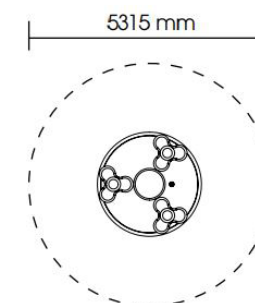

MATERIAIS

Estrutura tubular em aço inoxidável V2A; Base em aço inoxidável V2A com cobertura em borracha EPDM; Pé de aço inoxidável V2A com rolamento de esferas; Base de apoio de mãos em aço inoxidável V2A; Assentos flor em aço inoxidável revestido com borracha EPDM; Âncora de fixação em chapa metálica.

PlayPlanet
A DESIGN & BUILD COMPANY