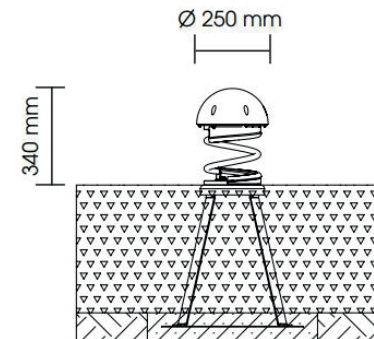

PINNA 2

REF. PST 51 3100 401

DESCRIÇÃO

Boneco de mola em forma de semiesfera de borracha com mola em espiral. Para balançar e desenvolvimento da motricidade, equilíbrio e coordenação.

MATERIAIS

Assento semiesférico de aço com cobertura de borracha; Mola em aço com Ø20mm de espessura e Ø200x200mm de altura. Âncora de fixação em chapa metálica.