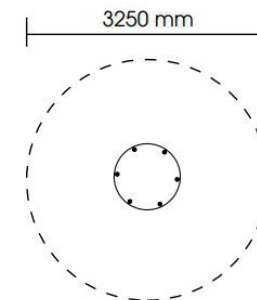

PINNA 2

REF. PST 51 3100 401

DESCRIÇÃO

Boneco de mola em forma de semiesfera de borracha com mola em espiral. Para balançar e desenvolvimento da motricidade, equilíbrio e coordenação.

MATERIAIS

Assento semiesférico de aço com cobertura de borracha; Mola em aço com Ø20mm de espessura e Ø200x200mm de altura. Âncora de fixação em chapa metálica.