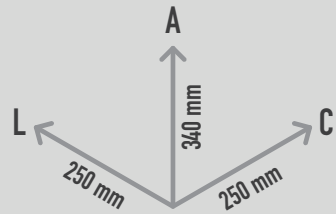

PINNA 2

REF. PST 51 3100 401

DESCRIÇÃO

Boneco de mola em forma de semiesfera de borracha com mola em espiral. Para balançar e desenvolvimento da motricidade, equilíbrio e coordenação.

MATERIAIS

Assento semiesférico de aço com cobertura de borracha; Mola em aço com Ø20mm de espessura e Ø200x200mm de altura. Âncora de fixação em chapa metálica.