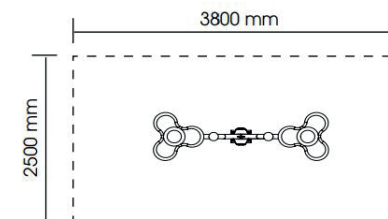

ALTUS 2 FLOWER

REF. PST 51 3021 403

DESCRIÇÃO

Balancé com a forma de flores, composto por estrutura tubular metálica, 2 assentos com a forma de uma flor vermelha, e apoios de mãos com 2 esferas de borracha no topo. Para oscilar e desenvolvimento da motricidade, equilíbrio e coordenação.

MATERIAIS

Estrutura tubular em aço inoxidável V2A; Assentos de aço com cobertura de borracha EPDM; Mola de torção de aço com núcleo de borracha; esferas de borracha vulcanizada. Âncora de fixação em chapa metálica.