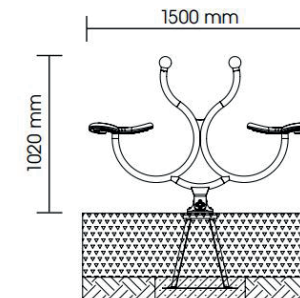

ALTUS 2 FLOWER

REF. PST 51 3021 403

DESCRIÇÃO

Balancé com a forma de flores, composto por estrutura tubular metálica, 2 assentos com a forma de uma flor vermelha, e apoios de mãos com 2 esferas de borracha no topo. Para oscilar e desenvolvimento da motricidade, equilíbrio e coordenação.

MATERIAIS

Estrutura tubular em aço inoxidável V2A; Assentos de aço com cobertura de borracha EPDM; Mola de torção de aço com núcleo de borracha; esferas de borracha vulcanizada. Âncora de fixação em chapa metálica.