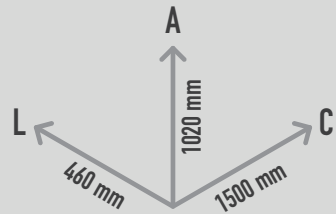

ALTUS 2 FLOWER

REF. PST 51 3021 403

DESCRIÇÃO

Balancé com a forma de flores, composto por estrutura tubular metálica, 2 assentos com a forma de uma flor vermelha, e apoios de mãos com 2 esferas de borracha no topo. Para oscilar e desenvolvimento da motricidade, equilíbrio e coordenação.

MATERIAIS

Estrutura tubular em aço inoxidável V2A; Assentos de aço com cobertura de borracha EPDM; Mola de torção de aço com núcleo de borracha; esferas de borracha vulcanizada. Âncora de fixação em chapa metálica.