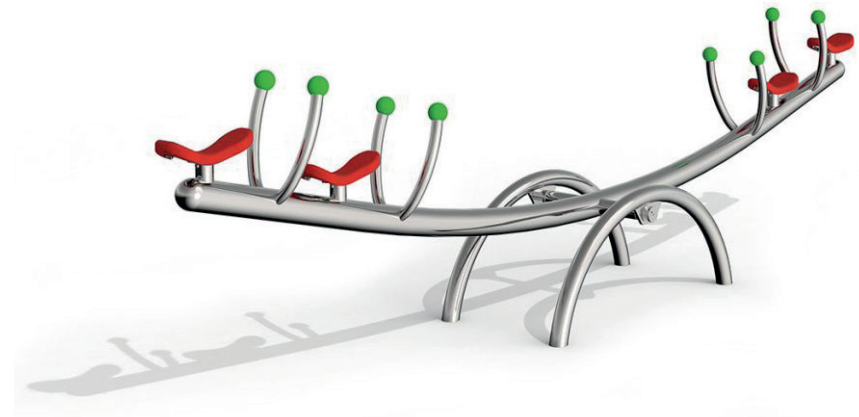

CONFIDENCIALIDADE E PROPRIEDADE INTELECTUAL

A informação contida neste documento é confidencial, não podendo o destinatário do mesmo reproduzi-la ou permitir a terceiros que a obtenham, utilizem ou divulguem sem a prévia e expressa autorização da Play Planet.

Todos os direitos de propriedade intelectual sobre os desenhos e modelos apresentados são da titularidade exclusiva da Play Planet, sendo expressamente proibida a prática de qualquer ato de exploração dos mesmos sem o consentimento desta, nos termos do Código da Propriedade Industrial e do Código do Direito de Autor e dos Direitos Conexos.