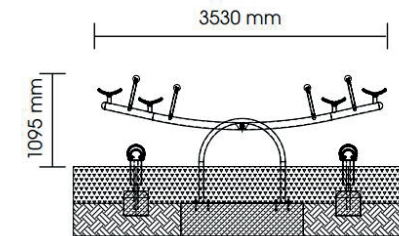

CONFIDENCIALIDADE E PROPRIEDADE INTELECTUAL

A informação contida neste documento é confidencial, não podendo o destinatário do mesmo reproduzi-la ou permitir a terceiros que a obtenham, utilizem ou divulguem sem a prévia e expressa autorização da Play Planet.

Todos os direitos de propriedade intelectual sobre os desenhos e modelos apresentados são da titularidade exclusiva da Play Planet, sendo expressamente proibida a prática de qualquer ato de exploração dos mesmos sem o consentimento desta, nos termos do Código da Propriedade Industrial e do Código do Direito de Autor e dos Direitos Conexos.