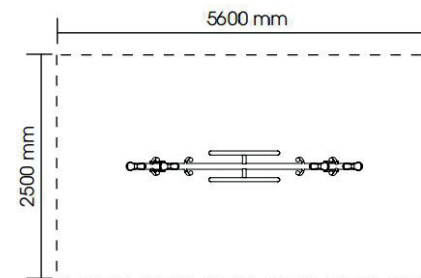

CONFIDENCIALIDADE E PROPRIEDADE INTELECTUAL

A informação contida neste documento é confidencial, não podendo o destinatário do mesmo reproduzi-la ou permitir a terceiros que a obtenham, utilizem ou divulguem sem a prévia e expressa autorização da Play Planet.

Todos os direitos de propriedade intelectual sobre os desenhos e modelos apresentados são da titularidade exclusiva da Play Planet, sendo expressamente proibida a prática de qualquer ato de exploração dos mesmos sem o consentimento desta, nos termos do Código da Propriedade Industrial e do Código do Direito de Autor e dos Direitos Conexos.