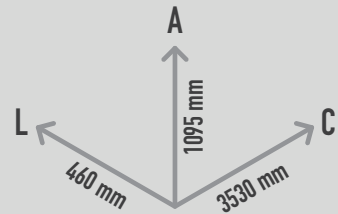

SALI 4

REF. PST 51 2515 402

DESCRIÇÃO

Balancé para 4 utilizadores, composto por trave metálica arqueada com 4 assentos ergonómicos de borracha, 8 hastes metálicas arqueadas com esfera de borracha no topo para apoio de mãos, e 2 suportes de fixação arqueados. Para balançar, e desenvolvimento da motricidade, equilíbrio e coordenação. Para fixação em sapata de betão.

MATERIAIS

Trave em aço inoxidável V2A; Suporte em aço inoxidável V2A com eixo de aço inoxidável e 2 soquetes de plástico; Hastes em aço inoxidável V2A com esferas de borracha EPDM no topo; Assentos em aço com cobertura de borracha EPDM; Âncora de fixação em chapa metálica.