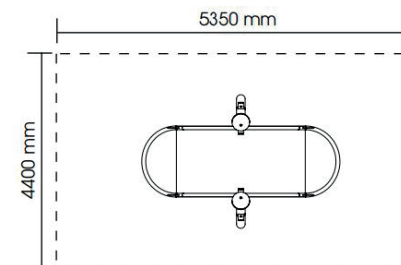

MATERIAIS

Barra em aço inoxidável V2A coberta com granulado de borracha EPDM antiderrapante; pegas, suporte e tubos axiais em aço inoxidável V2A; Suporte com veio de aço inoxidável; cabeçotes de protecção dos tubos em plástico; Esferas em granulado de borracha EPDM; batente em aço revestido com borracha SBR.

PlayPlanet
A DESIGN & BUILD COMPANY