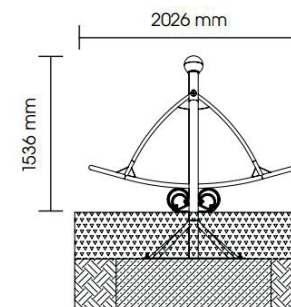

MATERIAIS

Barra em aço inoxidável V2A coberta com granulado de borracha EPDM antiderrapante; pegas, suporte e tubos axiais em aço inoxidável V2A; Suporte com veio de aço inoxidável; cabeçotes de protecção dos tubos em plástico; Esferas em granulado de borracha EPDM; batente em aço revestido com borracha SBR.

PlayPlanet
A DESIGN & BUILD COMPANY