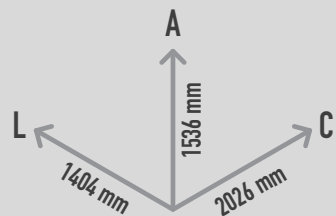

NAVIS

REF. PST 51 2514 401