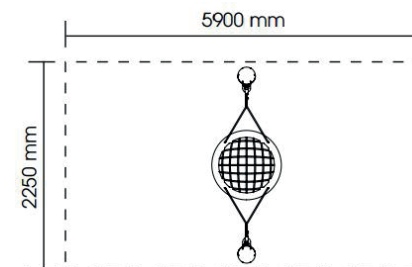

CONFIDENCIALIDADE E PROPRIEDADE INTELECTUAL

A informação contida neste documento é confidencial, não podendo o destinatário do mesmo reproduzi-la ou permitir a terceiros que a obtenham, utilizem ou divulguem sem a prévia e expressa autorização da Play Planet.

Todos os direitos de propriedade intelectual sobre os desenhos e modelos apresentados são da titularidade exclusiva da Play Planet, sendo expressamente proibida a prática de qualquer ato de exploração dos mesmos sem o consentimento desta, nos termos do Código da Propriedade Industrial e do Código do Direito de Autor e dos Direitos Conexos.