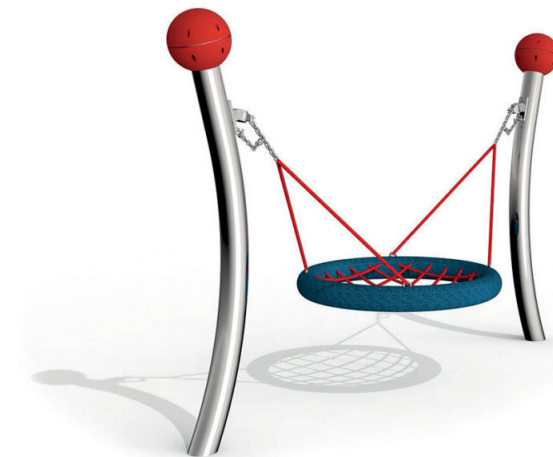

CONFIDENCIALIDADE E PROPRIEDADE INTELECTUAL

A informação contida neste documento é confidencial, não podendo o destinatário do mesmo reproduzi-la ou permitir a terceiros que a obtenham, utilizem ou divulguem sem a prévia e expressa autorização da Play Planet.

Todos os direitos de propriedade intelectual sobre os desenhos e modelos apresentados são da titularidade exclusiva da Play Planet, sendo expressamente proibida a prática de qualquer ato de exploração dos mesmos sem o consentimento desta, nos termos do Código da Propriedade Industrial e do Código do Direito de Autor e dos Direitos Conexos.