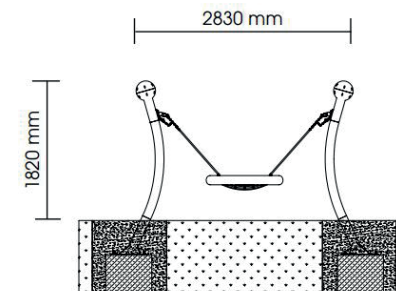

CONFIDENCIALIDADE E PROPRIEDADE INTELECTUAL

A informação contida neste documento é confidencial, não podendo o destinatário do mesmo reproduzi-la ou permitir a terceiros que a obtenham, utilizem ou divulguem sem a prévia e expressa autorização da Play Planet.

Todos os direitos de propriedade intelectual sobre os desenhos e modelos apresentados são da titularidade exclusiva da Play Planet, sendo expressamente proibida a prática de qualquer ato de exploração dos mesmos sem o consentimento desta, nos termos do Código da Propriedade Industrial e do Código do Direito de Autor e dos Direitos Conexos.