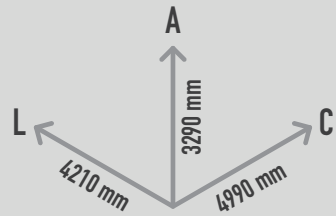

VANNO

REF. PST 51 2028 401

DESCRIÇÃO

Baloiço pendular composto por uma estrutura tubular arqueada, na qual está suspenso um assento de grupo através de 14 cabos de rede. Para fixação a 4 sapatas de betão.

MATERIAIS

Estrutura em tubo de aço inoxidável V2A. Cabos de suspensão em cordas Hércules com 2,50m. Assento de grupo em cordame quadrado. Âncora de fixação em chapa metálica.