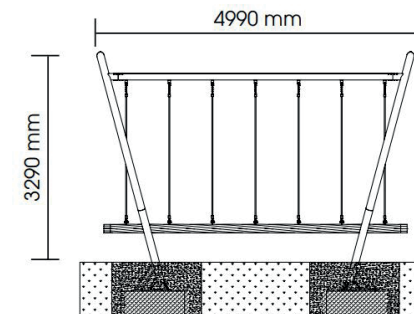

CONFIDENCIALIDADE E PROPRIEDADE INTELECTUAL

A informação contida neste documento é confidencial, não podendo o destinatário do mesmo reproduzi-la ou permitir a terceiros que a obtenham, utilizem ou divulguem sem a prévia e expressa autorização da Play Planet.

Todos os direitos de propriedade intelectual sobre os desenhos e modelos apresentados são da titularidade exclusiva da Play Planet, sendo expressamente proibida a prática de qualquer ato de exploração dos mesmos sem o consentimento desta, nos termos do Código da Propriedade Industrial e do Código do Direito de Autor e dos Direitos Conexos.