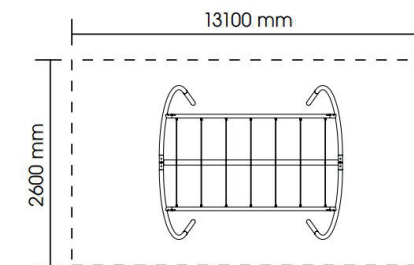

CONFIDENCIALIDADE E PROPRIEDADE INTELECTUAL

A informação contida neste documento é confidencial, não podendo o destinatário do mesmo reproduzi-la ou permitir a terceiros que a obtenham, utilizem ou divulguem sem a prévia e expressa autorização da Play Planet.

Todos os direitos de propriedade intelectual sobre os desenhos e modelos apresentados são da titularidade exclusiva da Play Planet, sendo expressamente proibida a prática de qualquer ato de exploração dos mesmos sem o consentimento desta, nos termos do Código da Propriedade Industrial e do Código do Direito de Autor e dos Direitos Conexos.