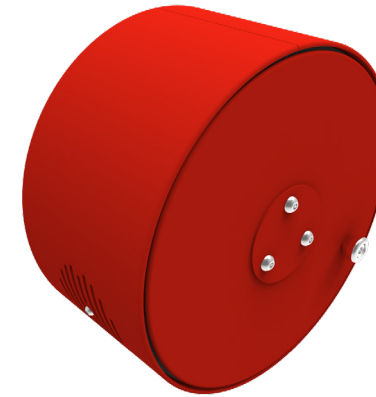

## AUDIOSENSE RED

REF. PPN 90009-R

0 mm

0 m<sup>2</sup>

1 criança

> 3 anos

## DESCRIÇÃO

Coluna redonda interactiva para áudio descrição, estímulo físico, cognitivo e social, operada por energia humana, na cor vermelha RAL 3020. O sistema é activado rodando o disco frontal durante alguns segundos até atingir o nível de energia necessário para reproduzir o conteúdo interativo. Inclui conteúdo áudio como sons, informação, músicas, anedotas ou adivinhas, seleccionados aleatoriamente a partir da sua lista de reprodução. Poderá adicionar conteúdos extras sempre que desejar, adicionando os mesmos à pen USB, escondida no seu interior. Ecológico, com recurso a energia humana, sem necessidade de ponto de energia, durável e seguro. Em conformidade com a EN1176. Fixação a parede ou muro.

## MATERIAIS

Caixa exterior em aço ST37 com acabamento de poliuretano em pó. Construção interna em aço ST37 galvanizado. Detalhes técnicos das peças eletrónicas: Gerador de baixa rotação de 12V. Minicomputador com software integrado. O áudio é armazenado na pen drive USB interna e pode ser alterado quantas vezes desejar. Bloqueio de tempo para evitar distúrbios de ruído. Intensidade de uso: com um stick USB especialmente programado, o cliente pode ver com que frequência a instalação foi usada. Altifalante à prova de humidade com membrana plástica e poliéster de preservação (Mylar). Todos os componentes são à prova de respingos de água (IP55 ou superior). Faixa de temperatura dos componentes eletrónicos entre -25 a 45 graus Celsius. Ruído máximo <80dB para evitar danos ao ouvir. O Minicomputador contém um PCB com microchip de 12V, completamente selado e à prova de água e intempéries, em conformidade com Rohs e de acordo com as Normas Europeias.