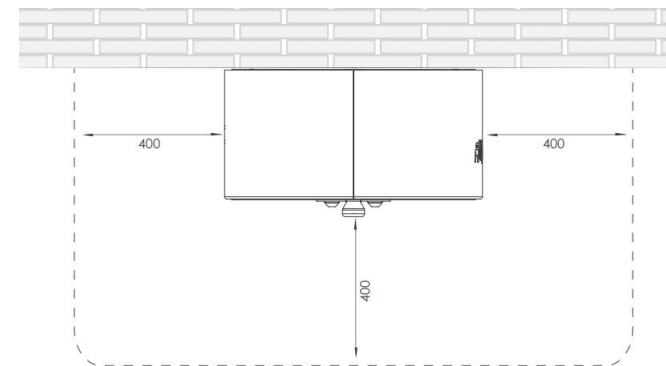

## DESCRIÇÃO

Coluna redonda interactiva para áudio descrição, estímulo físico, cognitivo e social, operada por energia humana, na cor vermelha RAL 3020. O sistema é activado rodando o disco frontal durante alguns segundos até atingir o nível de energia necessário para reproduzir o conteúdo interativo. Inclui conteúdo áudio como sons, informação, músicas, anedotas ou adivinhas, seleccionados aleatoriamente a partir da sua lista de reprodução. Poderá adicionar conteúdos extras sempre que desejar, adicionando os mesmos à pen USB, escondida no seu interior. Ecológico, com recurso a energia humana, sem necessidade de ponto de energia, durável e seguro. Em conformidade com a EN1176. Fixação a parede ou muro.

## MATERIAIS

Caixa exterior em aço ST37 com acabamento de poliuretano em pó. Construção interna em aço ST37 galvanizado. Detalhes técnicos das peças eletrónicas: Gerador de baixa rotação de 12V. Minicomputador com software integrado. O áudio é armazenado na pen drive USB interna e pode ser alterado quantas vezes desejar. Bloqueio de tempo para evitar distúrbios de ruído. Intensidade de uso: com um stick USB especialmente programado, o cliente pode ver com que frequência a instalação foi usada. Altifalante à prova de humidade com membrana plástica e poliéster de preservação (Mylar). Todos os componentes são à prova de respingos de água (IP55 ou superior). Faixa de temperatura dos componentes eletrónicos entre -25 a 45 graus Celsius. Ruído máximo <80dB para evitar danos ao ouvir. O Minicomputador contém um PCB com microchip de 12V, completamente selado e à prova de água e intempéries, em conformidade com Rohs e de acordo com as Normas Europeias.