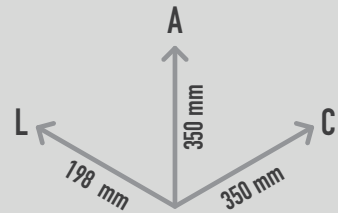

## AUDIOSENSE RED

REF. PPN 90009-R

0 mm

0 m<sup>2</sup>

1 criança

> 3 anos

## DESCRIÇÃO

Coluna redonda interactiva para áudio descrição, estímulo físico, cognitivo e social, operada por energia humana, na cor vermelha RAL 3020. O sistema é activado rodando o disco frontal durante alguns segundos até atingir o nível de energia necessário para reproduzir o conteúdo interativo. Inclui conteúdo áudio como sons, informação, músicas, anedotas ou adivinhas, seleccionados aleatoriamente a partir da sua lista de reprodução. Poderá adicionar conteúdos extras sempre que desejar, adicionando os mesmos à pen USB, escondida no seu interior. Ecológico, com recurso a energia humana, sem necessidade de ponto de energia, durável e seguro. Em conformidade com a EN1176. Fixação a parede ou muro.

## MATERIAIS

Caixa exterior em aço ST37 com acabamento de poliuretano em pó. Construção interna em aço ST37 galvanizado. Detalhes técnicos das peças eletrónicas: Gerador de baixa rotação de 12V. Minicomputador com software integrado. O áudio é armazenado na pen drive USB interna e pode ser alterado quantas vezes desejar. Bloqueio de tempo para evitar distúrbios de ruído. Intensidade de uso: com um stick USB especialmente programado, o cliente pode ver com que frequência a instalação foi usada. Altifalante à prova de humidade com membrana plástica e poliéster de preservação (Mylar). Todos os componentes são à prova de respingos de água (IP55 ou superior). Faixa de temperatura dos componentes eletrónicos entre -25 a 45 graus Celsius. Ruído máximo <80dB para evitar danos ao ouvir. O Minicomputador contém um PCB com microchip de 12V, completamente selado e à prova de água e intempéries, em conformidade com Rohs e de acordo com as Normas Europeias.