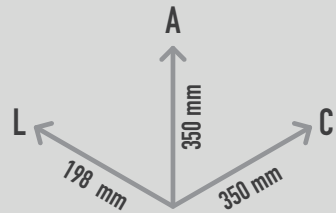

AUDIOSENSE GREEN

REF. PPN 90009-G

0 mm

0 m²

1 criança

> 3 anos

DESCRIÇÃO

Coluna redonda interactiva para áudio descrição, estímulo físico, cognitivo e social, operada por energia humana, na cor verde RAL 6018. O sistema é activado rodando o disco frontal durante alguns segundos até atingir o nível de energia necessário para reproduzir o conteúdo interativo. Inclui conteúdo áudio como sons, informação, músicas, anedotas ou adivinhas, seleccionados aleatoriamente a partir da sua lista de reprodução. Poderá adicionar conteúdos extras sempre que desejar, adicionando os mesmos à pen USB, escondida no seu interior. Ecológico, com recurso a energia humana, sem necessidade de ponto de energia, durável e seguro. Em conformidade com a EN1176. Fixação a parede ou muro.

MATERIAIS

Caixa exterior em aço ST37 com acabamento de poliuretano em pó. Construção interna em aço ST37 galvanizado. Detalhes técnicos das peças electrónicas: Gerador de baixa rotação de 12V. Minicomputador com software integrado. O áudio é armazenado na pen drive USB interna e pode ser alterado quantas vezes desejar. Bloqueio de tempo para evitar distúrbios de ruído. Intensidade de uso: com um stick USB especialmente programado, o cliente pode ver com que frequência a instalação foi usada. Altifalante à prova de humidade com membrana plástica e poliéster de preservação (Mylar). Todos os componentes são à prova de respingos de água (IP55 ou superior). Faixa de temperatura dos componentes electrónicos entre -25 a 45 graus Celsius. Ruído máximo <80dB para evitar danos ao ouvir. O Minicomputador contém um PCB com microchip de 12V, completamente selado e à prova de água e intempéries, em conformidade com Rohs e de acordo com as Normas Europeias.