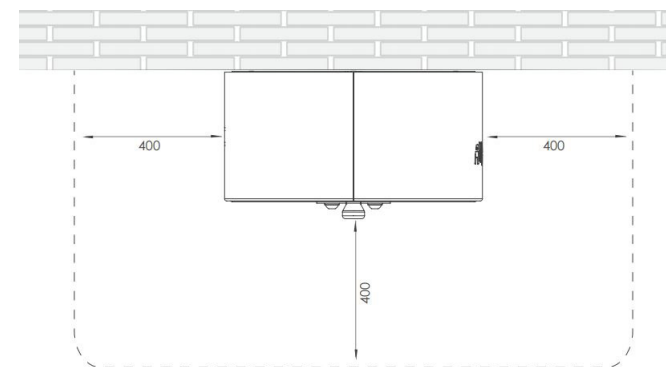

CONFIDENCIALIDADE E PROPRIEDADE INTELECTUAL

A informação contida neste documento é confidencial, não podendo o destinatário do mesmo reproduzi-la ou permitir a terceiros que a obtenham, utilizem ou divulguem sem a prévia e expressa autorização da Play Planet.

Todos os direitos de propriedade intelectual sobre os desenhos e modelos apresentados são da titularidade exclusiva da Play Planet, sendo expressamente proibida a prática de qualquer ato de exploração dos mesmos sem o consentimento desta, nos termos do Código da Propriedade Industrial e do Código do Direito de Autor e dos Direitos Conexos.