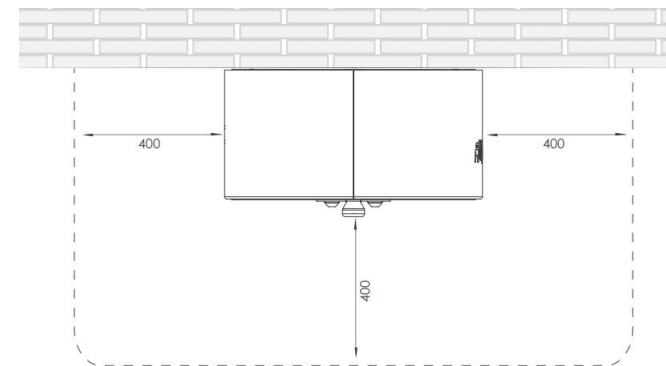

CONFIDENCIALIDADE E PROPRIEDADE INTELECTUAL

A informação contida neste documento é confidencial, não podendo o destinatário do mesmo reproduzi-la ou permitir a terceiros que a obtenham, utilizem ou divulguem sem a prévia e expressa autorização da Play Planet.

Todos os direitos de propriedade intelectual sobre os desenhos e modelos apresentados são da titularidade exclusiva da Play Planet, sendo expressamente proibida a prática de qualquer ato de exploração dos mesmos sem o consentimento desta, nos termos do Código da Propriedade Industrial e do Código do Direito de Autor e dos Direitos Conexos.