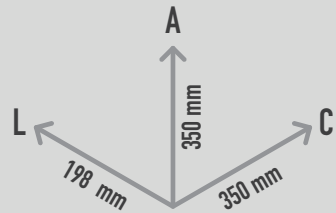

AUDIOSENSE CUSTOM

REF. PPN 90009-C

0 mm

0 m²

1 criança

> 3 anos

DESCRIÇÃO

Coluna redonda interactiva para áudio descrição, estímulo físico, cognitivo e social, operada por energia humana, na cor RAL do cliente. O sistema é activado rodando o disco frontal durante alguns segundos até atingir o nível de energia necessário para reproduzir o conteúdo interativo. Inclui conteúdo áudio como sons, informação, músicas, anedotas ou adivinhas, seleccionados aleatoriamente a partir da sua lista de reprodução. Poderá adicionar conteúdos extras sempre que desejar, adicionando os mesmos à pen USB, escondida no seu interior. Ecológico, com recurso a energia humana, sem necessidade de ponto de energia, durável e seguro. Em conformidade com a EN1176. Fixação a parede ou muro.

MATERIAIS

Caixa exterior em aço ST37 com acabamento de poliuretano em pó. Construção interna em aço ST37 galvanizado. Detalhes técnicos das peças eletrónicas: Gerador de baixa rotação de 12V. Minicomputador com software integrado. O áudio é armazenado na pen drive USB interna e pode ser alterado quantas vezes desejar. Bloqueio de tempo para evitar distúrbios de ruído. Intensidade de uso: com um stick USB especialmente programado, o cliente pode ver com que frequência a instalação foi usada. Altifalante à prova de humidade com membrana plástica e poliéster de preservação (Mylar). Todos os componentes são à prova de respingos de água (IP55 ou superior). Faixa de temperatura dos componentes eletrónicos entre -25 a 45 graus Celsius. Ruído máximo <80dB para evitar danos ao ouvir. O Minicomputador contém um PCB com microchip de 12V, completamente selado e à prova de água e intempéries, em conformidade com Rohs e de acordo com as Normas Europeias.