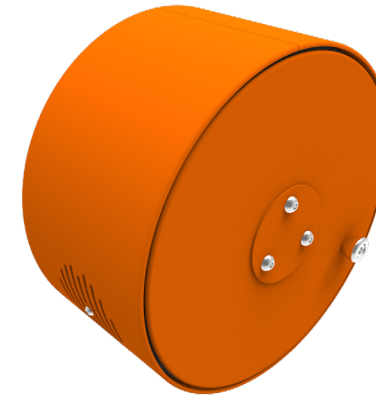

CONFIDENCIALIDADE E PROPRIEDADE INTELECTUAL

A informação contida neste documento é confidencial, não podendo o destinatário do mesmo reproduzi-la ou permitir a terceiros que a obtenham, utilizem ou divulguem sem a prévia e expressa autorização da Play Planet.

Todos os direitos de propriedade intelectual sobre os desenhos e modelos apresentados são da titularidade exclusiva da Play Planet, sendo expressamente proibida a prática de qualquer ato de exploração dos mesmos sem o consentimento desta, nos termos do Código da Propriedade Industrial e do Código do Direito de Autor e dos Direitos Conexos.