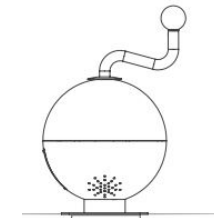

CONFIDENCIALIDADE E PROPRIEDADE INTELECTUAL

A informação contida neste documento é confidencial, não podendo o destinatário do mesmo reproduzi-la ou permitir a terceiros que a obtenham, utilizem ou divulguem sem a prévia e expressa autorização da Play Planet.

Todos os direitos de propriedade intelectual sobre os desenhos e modelos apresentados são da titularidade exclusiva da Play Planet, sendo expressamente proibida a prática de qualquer ato de exploração dos mesmos sem o consentimento desta, nos termos do Código da Propriedade Industrial e do Código do Direito de Autor e dos Direitos Conexos.