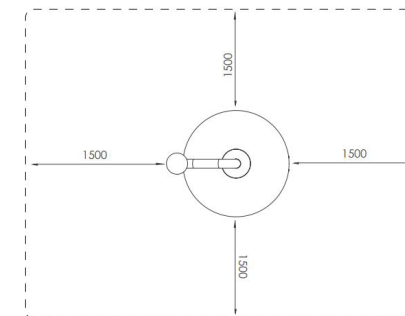

CONFIDENCIALIDADE E PROPRIEDADE INTELECTUAL

A informação contida neste documento é confidencial, não podendo o destinatário do mesmo reproduzi-la ou permitir a terceiros que a obtenham, utilizem ou divulguem sem a prévia e expressa autorização da Play Planet.

Todos os direitos de propriedade intelectual sobre os desenhos e modelos apresentados são da titularidade exclusiva da Play Planet, sendo expressamente proibida a prática de qualquer ato de exploração dos mesmos sem o consentimento desta, nos termos do Código da Propriedade Industrial e do Código do Direito de Autor e dos Direitos Conexos.