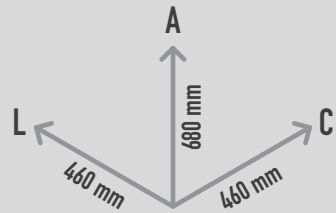

MUSIC/STORY BALL GREEN

REF. PPN 90003-G

0 mm

0 m²

20 crianças

> 3 anos

DESCRIÇÃO

Esfera interactiva Music/Storyball com manivela no topo, para estímulo físico, cognitivo e social, operada por energia humana, na cor verde (RAL 6018). O sistema é activado rodando a manivela alguns segundos até atingir o nível de energia necessário para reproduzir o conteúdo interativo. Inclui músicas ou histórias infantis, selecionadas aleatoriamente a partir da sua lista de reprodução. Poderá adicionar conteúdos extras sempre que desejar, adicionando os mesmos à pen USB, escondida no seu interior. Ecológico, com recurso a energia humana, sem necessidade de ponto de energia, durável e seguro. Em conformidade com a EN1176. Possibilidade de fixação ao solo em sapata de betão com a base ref.ª PPN GA022 (não incluído no preço).

MATERIAIS

Esfera com caixa interior em aço ST37 galvanizado e caixa exterior em aço estrutural ST37 com acabamento de pintura de poliuretano em pó na cor verde. Alavanca em aço inoxidável 304 termolacada. Detalhes técnicos das peças eletrónicas: Gerador de baixa rotação de 12V. Minicomputador com software integrado. O áudio é armazenado na pen drive USB interna e pode ser alterado quantas vezes desejar. Bloqueio de tempo para evitar distúrbios de ruído. Intensidade de uso: com um stick USB especialmente programado, o cliente pode ver com que frequência a instalação foi usada. Altifalante à prova de humidade com membrana plástica e poliéster de preservação (Mylar). Todos os componentes são à prova de respingos de água (IP55 ou superior). Faixa de temperatura dos componentes eletrónicos entre -25 a 45 graus Celsius. Ruído máximo <80dB para evitar danos ao ouvir. O Minicomputador contém um PCB com microchip de 12V, completamente selado e à prova de água e intempéries, em conformidade com Rohs e de acordo com as Normas Europeias.