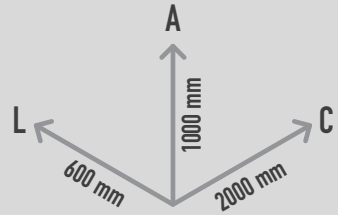

TIGER EASIANIMAL

REF. PEG TLS8

DESCRIÇÃO

Figura decorativa com a forma 3D de um tigre. Este produto tem estrutura interna em GRP com revestimento integral em relva sintética especializada Easigrass na cor verde em todo o corpo. Acabamento perfeito e sem juntas. Pode ser usado tanto em espaços interiores como exteriores, exposto a todo o tipo de condições atmosféricas. Muito robusto e durável. Ideal para explorar as texturas e estímulo sensorial, para sentar, brincar, sociabilizar e como elemento decorativo.