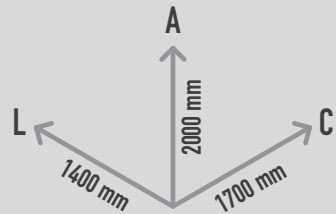

GIANT PANDA EASIANIMAL

REF. PEG PAG18

DESCRIÇÃO

Figura decorativa com a forma 3D de um Panda gigante, sentado e com uma pata na boca, como se estivesse a alimentar-se. Este produto tem estrutura interna em GRP com revestimento integral em relva sintética especializada Easigrass na cor verde. Acabamento perfeito e sem juntas. Pode ser usado tanto em espaços interiores como exteriores, exposto a todo o tipo de condições atmosféricas. Muito robusto e durável. Ideal para explorar as texturas e estímulo sensorial, para sentar, brincar, sociabilizar e como elemento decorativo.