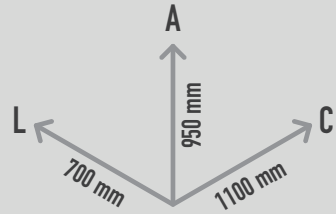

### DESCRIÇÃO

Figura decorativa com a forma 3D de um pequeno Panda, sentado e com uma pata na boca, como se estivesse a alimentar-se. Este produto tem estrutura interna em GRP com revestimento integral em relva sintética especializada Easigrass na cor verde. Acabamento perfeito e sem juntas. Pode ser usado tanto em espaços interiores como exteriores, exposto a todo o tipo de condições atmosféricas. Muito robusto e durável. Ideal para explorar as texturas e estímulo sensorial, para sentar, brincar, sociabilizar e como elemento decorativo.