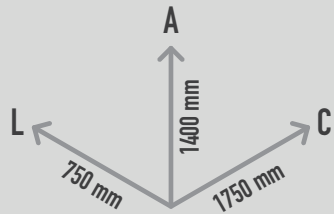

LION KING EASIANIMAL

REF. PEG LKLS21

DESCRIÇÃO

Figura decorativa com a forma 3D de um jovem leão. Este produto tem estrutura interna em GRP com revestimento integral em relva sintética especializada Easigrass na cor verde em todo o corpo. Acabamento perfeito e sem juntas. Pode ser usado tanto em espaços interiores como exteriores, exposto a todo o tipo de condições atmosféricas. Muito robusto e durável. Ideal para explorar as texturas e estímulo sensorial, para sentar, brincar, sociabilizar e como elemento decorativo.