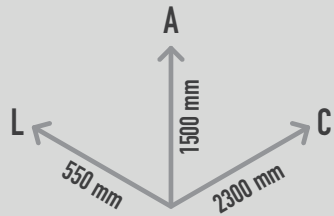

HORSE EASIANIMAL

REF. PEG LH3

DESCRIÇÃO

Figura decorativa com a forma 3D de um elegante cavalo a olhar em frente. Este produto tem estrutura interna em GRP com revestimento integral em relva sintética especializada Easigrass na cor verde em todo o corpo, e um pequeno apontamento na parte frontal do focinho na cor branca. Acabamento perfeito e sem juntas. Pode ser usado tanto em espaços interiores como exteriores, exposto a todo o tipo de condições atmosféricas. Muito robusto e durável. Ideal para explorar as texturas e estímulo sensorial, para sentar, brincar, sociabilizar e como elemento decorativo.