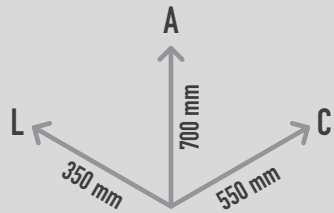

### DESCRIÇÃO

Figura decorativa com a forma 3D de um coelho sentado com as orelhas bem arrebitadas. Este produto tem estrutura interna em GRP com revestimento integral em relva sintética especializada Easigrass na cor verde em todo o corpo, com pequenos apontamentos de relva branca no interior das orelhas. Acabamento perfeito e sem juntas. Pode ser usado tanto em espaços interiores como exteriores, exposto a todo o tipo de condições atmosféricas. Muito robusto e durável. Ideal para explorar as texturas e estímulo sensorial, para sentar, brincar, sociabilizar e como elemento decorativo.