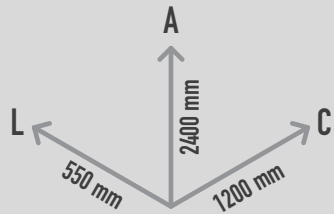

BABY GIRAFFE 8FT EASIANIMAL

REF. PEG G8FT10

DESCRIÇÃO

Figura decorativa com a forma 3D de uma girafa bebé. Este produto tem estrutura interna em GRP com revestimento integral em relva sintética especializada Easigrass na cor verde em todo o corpo. Acabamento perfeito e sem juntas. Pode ser usado tanto em espaços interiores como exteriores, exposto a todo o tipo de condições atmosféricas. Muito robusto e durável. Ideal para explorar as texturas e estímulo sensorial, para sentar, brincar, sociabilizar e como elemento decorativo.