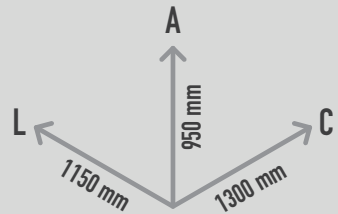

### DESCRIÇÃO

Figura decorativa com a forma 3D de um sapo sentado sobre as suas patas. Este produto tem estrutura interna em GRP com revestimento integral em relva sintética especializada Easigrass na cor verde em todo o corpo. Acabamento perfeito e sem juntas. Pode ser usado tanto em espaços interiores como exteriores, exposto a todo o tipo de condições atmosféricas. Muito robusto e durável. Ideal para explorar as texturas e estímulo sensorial, para sentar, brincar, sociabilizar e como elemento decorativo.