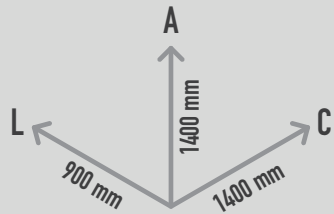

### DESCRIÇÃO

Figura decorativa com a forma 3D de um elefante bebê apoiado nas quatro patas e com tromba virada para cima. Este produto tem estrutura interna em GRP com revestimento integral em relva sintética especializada Easigrass na cor verde em todo o corpo. Acabamento perfeito e sem juntas. Pode ser usado tanto em espaços interiores como exteriores, exposto a todo o tipo de condições atmosféricas. Muito robusto e durável. Ideal para explorar as texturas e estímulo sensorial, para sentar, brincar, sociabilizar e como elemento decorativo.