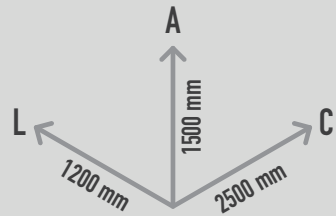

### DESCRIÇÃO

Figura decorativa com a forma 3D de um búfalo. Este produto tem estrutura interna em GRP com revestimento integral em relva sintética especializada Easigrass na cor verde em todo o corpo. Acabamento perfeito e sem juntas. Pode ser usado tanto em espaços interiores como exteriores, exposto a todo o tipo de condições atmosféricas. Muito robusto e durável. Ideal para explorar as texturas e estímulo sensorial, para sentar, brincar, sociabilizar e como elemento decorativo.