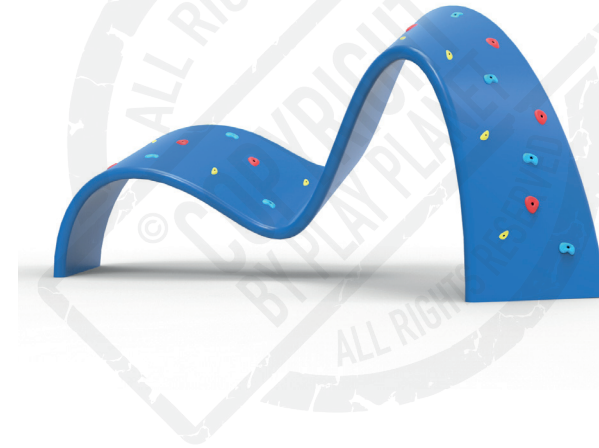

## PATRICIA WALL

REF. P15C026

## DESCRIÇÃO

Boulder PLAY IN ART® com a forma 3D de uma onda escalável e presas de escalada colocadas de forma a proporcionar diversos percursos. Para trepar, socializar e como elemento decorativo de arte urbana. Disponível em várias cores RAL conforme pedido (nota: metalizados e cores especiais com acréscimo de preço).

## MATERIAIS

Estrutura exterior em fibra de vidro e resina poliéster, reforçada no interior com tubo metálico e acabamento de pintura acrílica de 2 componentes. Presas feitas a partir de uma mistura robusta de resina composta, para a criação de um produto que é forte e durável. Testado com padrões internacionais de resistência à flexão, módulo e deflexão.