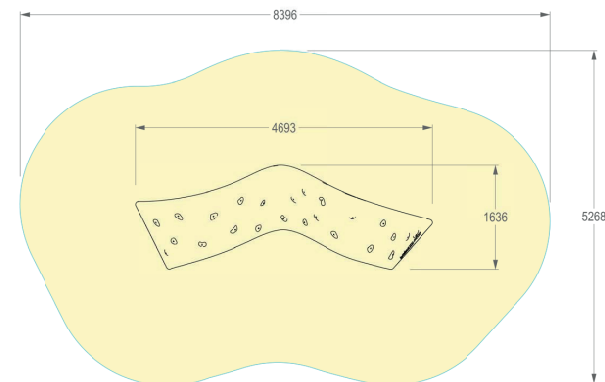

CONFIDENCIALIDADE E PROPRIEDADE INTELECTUAL

A informação contida neste documento é confidencial, não podendo o destinatário do mesmo reproduzi-la ou permitir a terceiros que a obtenham, utilizem ou divulguem sem a prévia e expressa autorização da Play Planet.

Todos os direitos de propriedade intelectual sobre os desenhos e modelos apresentados são da titularidade exclusiva da Play Planet, sendo expressamente proibida a prática de qualquer ato de exploração dos mesmos sem o consentimento desta, nos termos do Código da Propriedade Industrial e do Código do Direito de Autor e dos Direitos Conexos. A violação da obrigação de confidencialidade e/ou dos direitos de propriedade intelectual da Play Planet pode dar origem a responsabilidade civil e criminal.