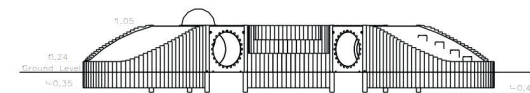

ADVENTURE MOUND

REF. MOU/11

DESCRIÇÃO

Conjunto de acessórios para compor um monte de forma naturalizada. Inclui diversos postes de madeira de alturas diferentes, 4 troncos para saltos e equilíbrio no topo, 3 degraus, 1 túnel recto que atravessa o interior do monte e 1 túnel com janela “bolha”. Para fixação em fundação de betão (os pés deverão ficar enterrados a 45cm de profundidade). Para encher com terra, relva natural ou sintética. Não usar mais de 100mm de profundidade total de substrato em cima do túnel.

MATERIAIS

Postes de madeira laminada de alta qualidade, redondos, de pinho de crescimento extremamente lento, retirado de florestas totalmente sustentáveis com acreditação FSC ou PEFC, com secções produzidas de acordo com a norma EN 386: 2001, bordas salientes acabadas com um raio maquinado para conferir um acabamento suave e sem lascas de acordo com a EN 1176, e sujeitos a tratamento a alta pressão de acordo com as EN 351-1 e EN 335-2, isento de crómio e arsénio. Túnel em plástico. Painéis em laminado compacto, de 12 mm de espessura, extremamente resistente ao vandalismo, ao desgaste, a produtos químicos, ao fogo, com protecção UV e que não enferruja. Pannel bolha em policarbonato.