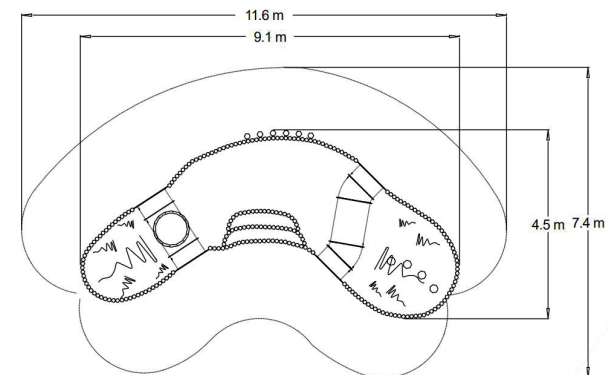

ADVENTURE MOUND

REF. MOU/11

DESCRIÇÃO

Conjunto de acessórios para compor um monte de forma naturalizada. Inclui diversos postes de madeira de alturas diferentes, 4 troncos para saltos e equilíbrio no topo, 3 degraus, 1 túnel recto que atravessa o interior do monte e 1 túnel com janela “bolha”. Para fixação em fundação de betão (os pés deverão ficar enterrados a 45cm de profundidade). Para encher com terra, relva natural ou sintética. Não usar mais de 100mm de profundidade total de substrato em cima do túnel.

MATERIAIS

Postes de madeira laminada de alta qualidade, redondos, de pinho de crescimento extremamente lento, retirado de florestas totalmente sustentáveis com acreditação FSC ou PEFC, com secções produzidas de acordo com a norma EN 386: 2001, bordas salientes acabadas com um raio maquinado para conferir um acabamento suave e sem lascas de acordo com a EN 1176, e sujeitos a tratamento a alta pressão de acordo com as EN 351-1 e EN 335-2, isento de crómio e arsénio. Túnel em plástico. Painéis em laminado compacto, de 12 mm de espessura, extremamente resistente ao vandalismo, ao desgaste, a produtos químicos, ao fogo, com protecção UV e que não enferruja. Pannel bolha em policarbonato.