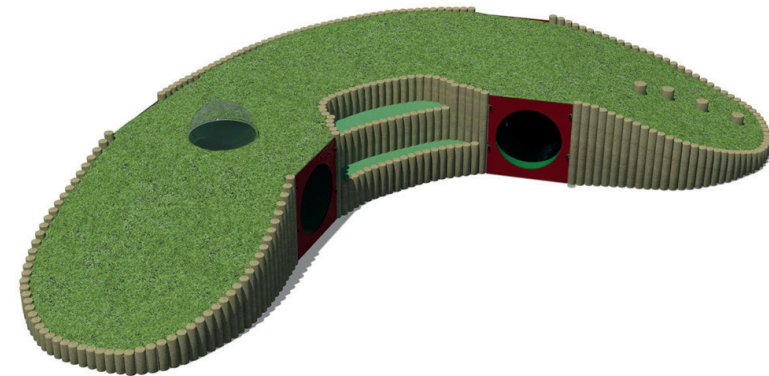

ADVENTURE MOUND

REF. MOU/11

DESCRIÇÃO

Conjunto de acessórios para compor um monte de forma naturalizada. Inclui diversos postes de madeira de alturas diferentes, 4 troncos para saltos e equilíbrio no topo, 3 degraus, 1 túnel recto que atravessa o interior do monte e 1 túnel com janela “bolha”. Para fixação em fundação de betão (os pés deverão ficar enterrados a 45cm de profundidade). Para encher com terra, relva natural ou sintética. Não usar mais de 100mm de profundidade total de substrato em cima do túnel.

MATERIAIS

Postes de madeira laminada de alta qualidade, redondos, de pinho de crescimento extremamente lento, retirado de florestas totalmente sustentáveis com acreditação FSC ou PEFC, com secções produzidas de acordo com a norma EN 386: 2001, bordas salientes acabadas com um raio maquinado para conferir um acabamento suave e sem lascas de acordo com a EN 1176, e sujeitos a tratamento a alta pressão de acordo com as EN 351-1 e EN 335-2, isento de crómio e arsénio. Túnel em plástico. Painéis em laminado compacto, de 12 mm de espessura, extremamente resistente ao vandalismo, ao desgaste, a produtos químicos, ao fogo, com protecção UV e que não enferruja. Pannel bolha em policarbonato.