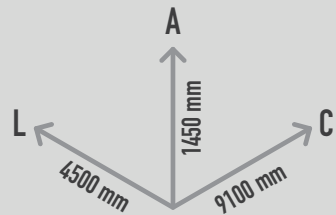

ADVENTURE MOUND

REF. MOU/11

DESCRIÇÃO

Conjunto de acessórios para compor um monte de forma naturalizada. Inclui diversos postes de madeira de alturas diferentes, 4 troncos para saltos e equilíbrio no topo, 3 degraus, 1 túnel recto que atravessa o interior do monte e 1 túnel com janela “bolha”. Para fixação em fundação de betão (os pés deverão ficar enterrados a 45cm de profundidade). Para encher com terra, relva natural ou sintética. Não usar mais de 100mm de profundidade total de substrato em cima do túnel.

MATERIAIS

Postes de madeira laminada de alta qualidade, redondos, de pinho de crescimento extremamente lento, retirado de florestas totalmente sustentáveis com acreditação FSC ou PEFC, com secções produzidas de acordo com a norma EN 386: 2001, bordas salientes acabadas com um raio maquinado para conferir um acabamento suave e sem lascas de acordo com a EN 1176, e sujeitos a tratamento a alta pressão de acordo com as EN 351-1 e EN 335-2, isento de crómio e arsénio. Túnel em plástico. Painéis em laminado compacto, de 12 mm de espessura, extremamente resistente ao vandalismo, ao desgaste, a produtos químicos, ao fogo, com protecção UV e que não enferruja. Pannel bolha em policarbonato.