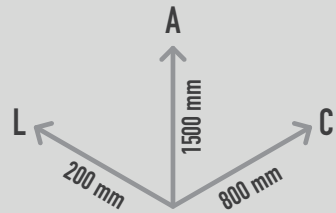

FLOREIRA VERTICAL

REF. ECV

DESCRIÇÃO

Jardim vertical composto por um poste central com dois painéis laterais, cada um com 7 buracos para vasos e que em conjunto formam uma folha. Inclui 14 vasos para plantas. Fixação ao solo com sapatas em betão (SGF) com 50cm de profundidade.

MATERIAIS

Postes de madeira laminada de alta qualidade, redondos, de pinho de crescimento extremamente lento, retirado de florestas totalmente sustentáveis com acreditação FSC ou PEFC, com secções produzidas de acordo com a norma EN 386: 2001, bordas salientes acabadas com um raio maquinado para conferir um acabamento suave e sem lascas de acordo com a EN 1176, e sujeitos a tratamento a alta pressão de acordo com as EN 351-1 e EN 335-2, isento de crómio e arsénio. Painéis em laminado compacto, de 12 mm de espessura, extremamente resistente ao vandalismo, ao desgaste, a produtos químicos, ao fogo, com protecção UV e que não enferruja.