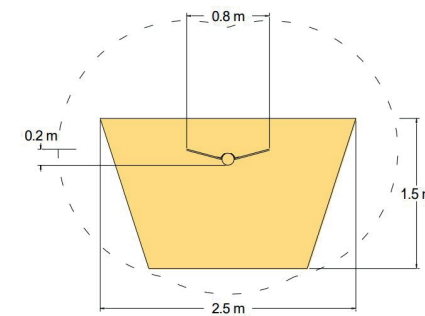

CONFIDENCIALIDADE E PROPRIEDADE INTELECTUAL

A informação contida neste documento é confidencial, não podendo o destinatário do mesmo reproduzi-la ou permitir a terceiros que a obtenham, utilizem ou divulguem sem a prévia e expressa autorização da Play Planet.

Todos os direitos de propriedade intelectual sobre os desenhos e modelos apresentados são da titularidade exclusiva da Play Planet, sendo expressamente proibida a prática de qualquer ato de exploração dos mesmos sem o consentimento desta, nos termos do Código da Propriedade Industrial e do Código do Direito de Autor e dos Direitos Conexos.