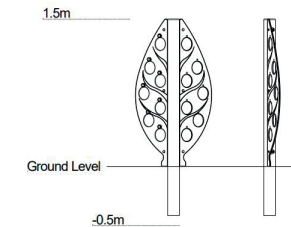

CONFIDENCIALIDADE E PROPRIEDADE INTELECTUAL

A informação contida neste documento é confidencial, não podendo o destinatário do mesmo reproduzi-la ou permitir a terceiros que a obtenham, utilizem ou divulguem sem a prévia e expressa autorização da Play Planet.

Todos os direitos de propriedade intelectual sobre os desenhos e modelos apresentados são da titularidade exclusiva da Play Planet, sendo expressamente proibida a prática de qualquer ato de exploração dos mesmos sem o consentimento desta, nos termos do Código da Propriedade Industrial e do Código do Direito de Autor e dos Direitos Conexos.