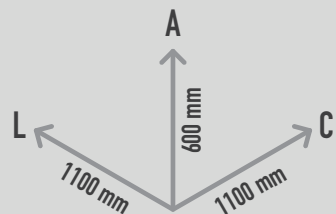

ECO TABLE

REF. ECT