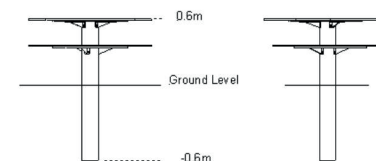

MATERIAIS

Poste de madeira laminada de alta qualidade, de pinho de crescimento extremamente lento, retirado de florestas totalmente sustentáveis com acreditação FSC ou PEFC, com secções produzidas de acordo com a norma EN 386: 2001, bordas salientes acabadas com um raio maquinado para conferir um acabamento suave e sem lascas de acordo com a EN 1176, e sujeitos a tratamento a alta pressão de acordo com as EN 351-1 e EN 335-2, isento de cromo e arsénio. Painéis em laminado compacto, de 12 mm de espessura, extremamente resistente ao vandalismo, ao desgaste, a produtos químicos, ao fogo, com protecção UV e que não enferruja.

PlayPlanet
A DESIGN & BUILD COMPANY