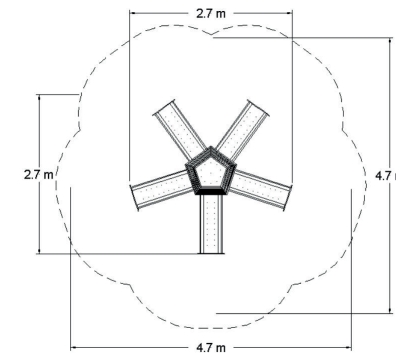

CONFIDENCIALIDADE E PROPRIEDADE INTELECTUAL

A informação contida neste documento é confidencial, não podendo o destinatário do mesmo reproduzi-la ou permitir a terceiros que a obtenham, utilizem ou divulguem sem a prévia e expressa autorização da Play Planet.

Todos os direitos de propriedade intelectual sobre os desenhos e modelos apresentados são da titularidade exclusiva da Play Planet, sendo expressamente proibida a prática de qualquer ato de exploração dos mesmos sem o consentimento desta, nos termos do Código da Propriedade Industrial e do Código do Direito de Autor e dos Direitos Conexos.