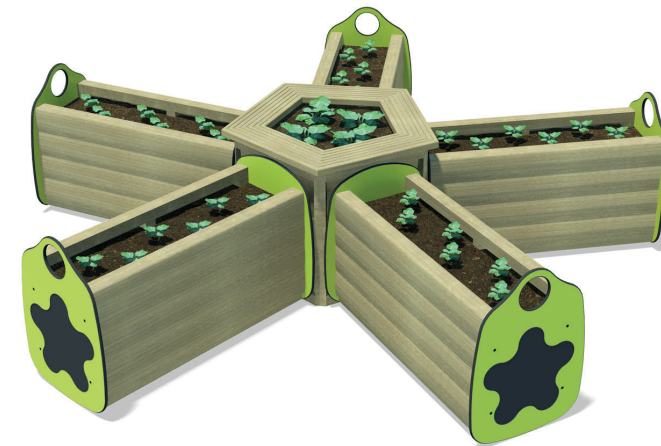

CONFIDENCIALIDADE E PROPRIEDADE INTELECTUAL

A informação contida neste documento é confidencial, não podendo o destinatário do mesmo reproduzi-la ou permitir a terceiros que a obtenham, utilizem ou divulguem sem a prévia e expressa autorização da Play Planet.

Todos os direitos de propriedade intelectual sobre os desenhos e modelos apresentados são da titularidade exclusiva da Play Planet, sendo expressamente proibida a prática de qualquer ato de exploração dos mesmos sem o consentimento desta, nos termos do Código da Propriedade Industrial e do Código do Direito de Autor e dos Direitos Conexos.