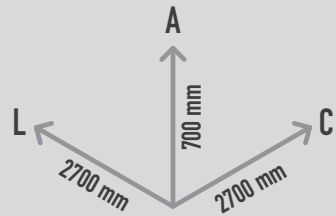

HORTA MODULAR

REF. ECP

DESCRIÇÃO

Horta modular, em forma de estrela. Composta por 1 floreira central pentagonal com 5 floreiras rectangulares, móveis, assentes sobre rodas, dispostas em seu redor. Cada floreira rectangular apresenta laterais formadas por 6 postes de madeira e topos em laminado na cor verde lima com quadros de ardósia em forma de estrela para escrever o nome da espécie e data da plantação. Ideal para hortas educativas, para aprender sobre a natureza e um estilo de vida sustentável.

MATERIAIS

Postes de madeira laminada de alta qualidade, redondos, de pinho de crescimento extremamente lento, retirado de florestas totalmente sustentáveis com acreditação FSC ou PEFC, com secções produzidas de acordo com a norma EN 386: 2001, bordas salientes acabadas com um raio maquinado para conferir um acabamento suave e sem lascas de acordo com a EN 1176, e sujeitos a tratamento a alta pressão de acordo com as EN 351-1 e EN 335-2, isento de crómio e arsénio. Painéis de topo em laminado compacto, de 12 mm de espessura, extremamente resistente ao vandalismo, ao desgaste, a produtos químicos, ao fogo, com protecção UV e que não enferruja.