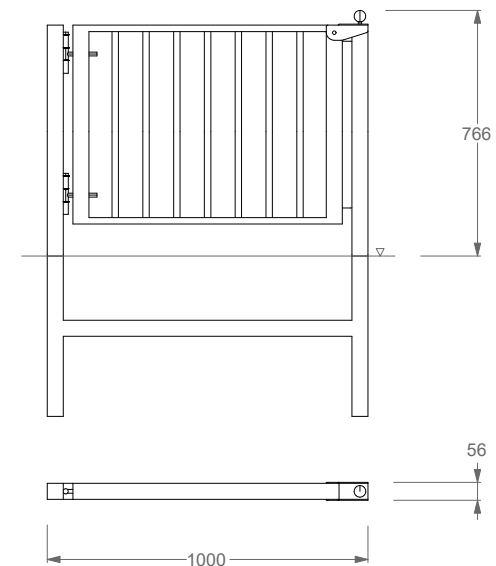

CONFIDENCIALIDADE E PROPRIEDADE INTELECTUAL

A informação contida neste documento é confidencial, não podendo o destinatário do mesmo reproduzi-la ou permitir a terceiros que a obtenham, utilizem ou divulguem sem a prévia e expressa autorização da Play Planet.

Todos os direitos de propriedade intelectual sobre os desenhos e modelos apresentados são da titularidade exclusiva da Play Planet, sendo expressamente proibida a prática de qualquer ato de exploração dos mesmos sem o consentimento desta, nos termos do Código da Propriedade Industrial e do Código do Direito de Autor e dos Direitos Conexos. A violação da obrigação de confidencialidade e/ou dos direitos de propriedade intelectual da Play Planet pode dar origem a responsabilidade civil e criminal.