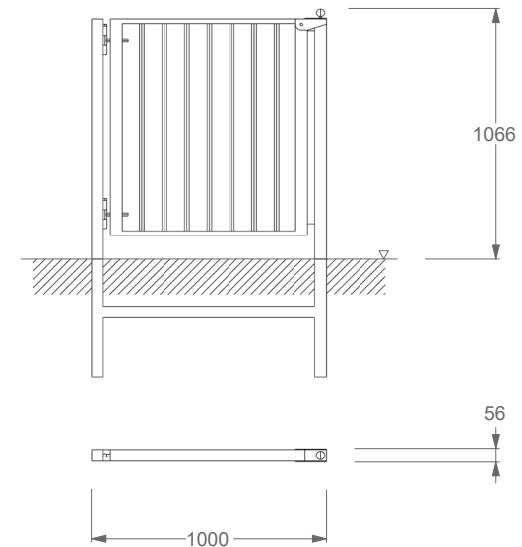

CONFIDENCIALIDADE E PROPRIEDADE INTELECTUAL

A informação contida neste documento é confidencial, não podendo o destinatário do mesmo reproduzi-la ou permitir a terceiros que a obtenham, utilizem ou divulguem sem a prévia e expressa autorização da Play Planet.

Todos os direitos de propriedade intelectual sobre os desenhos e modelos apresentados são da titularidade exclusiva da Play Planet, sendo expressamente proibida a prática de qualquer ato de exploração dos mesmos sem o consentimento desta, nos termos do Código da Propriedade Industrial e do Código do Direito de Autor e dos Direitos Conexos.