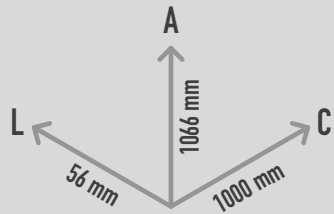

GATE NELSOR FUNDAÇÃO

REF. S13C03F

DESCRIÇÃO

Portão de uma folha para a vedação Nelsor, PLAY IN ART® by PLAY PLANET, com 1m de comprimento. Composto por 2 postes em tubo 50x50x1,5mm; 1 folha com 7 barras em tubo com Ø20x1,5mm embutidos em moldura em tubo com 50x20x1,5mm; Batente em chapa galvanizada e quinada; Dobradiça com sistema de afinação com porca; Fechadura basculante com manípulo. Disponível em várias cores RAL conforme pedido (nota: metalizados e cores especiais com acréscimo de preço). Ideal para espaços de jogo e recreio e em conformidade com a EN1176. Pés com 500mm, para fixação em fundação de betão.

MATERIAIS

Estrutura em aço carbono, galvanizado e com acabamento de lacagem à cor RAL a definir. Manípulo em plástico esférico tipo Moss 3828 Black.