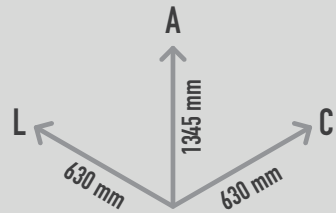

HARMONY FLOWER MINOR POSY SUPERFÍCIE

REF. PPHFMIP_S

DESCRIÇÃO

Instrumento musical de exterior Inspirado na natureza. Composto por três tubos de suporte arqueados com uma flor colorida na ponta. Visualmente estimulantes e coloridas, estas flores são feitas de 5 pétalas e sino de alumínio, e estão sintonizadas a Ré Menor, Fá Menor e Lá Menor. Inclui três baquetas. Equipamento inclusivo, possível de ser usado por utilizadores em cadeiras de rodas, e perfeito para estímulo sensorial, cognitivo e musicoterapia.

MATERIAIS

Armações de aço inoxidável grau 316 para uma máxima durabilidade. Pétalas e sinos de alumínio com pintura a pó. Parafusos de segurança em aço inoxidável resistentes ao vandalismo e virtualmente impossíveis de remover, sem a chave de parafusos especial correspondente.

FIXAÇÃO

Fixação de superfície com buchas (não incluídas no preço).