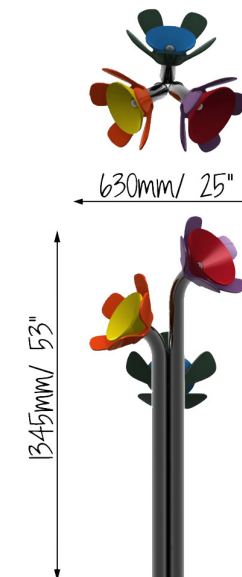

CONFIDENCIALIDADE E PROPRIEDADE INTELECTUAL

A informação contida neste documento é confidencial, não podendo o destinatário do mesmo reproduzi-la ou permitir a terceiros que a obtenham, utilizem ou divulguem sem a prévia e expressa autorização da Play Planet.

Todos os direitos de propriedade intelectual sobre os desenhos e modelos apresentados são da titularidade exclusiva da Play Planet, sendo expressamente proibida a prática de qualquer ato de exploração dos mesmos sem o consentimento desta, nos termos do Código da Propriedade Industrial e do Código do Direito de Autor e dos Direitos Conexos.