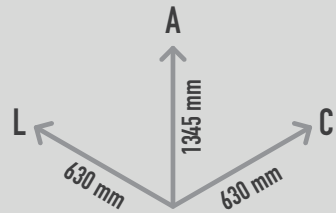

HARMONY FLOWER MINOR POSY FUNDAÇÃO

REF. PPHFMIP_F

1 utilizador

DESCRIÇÃO

Instrumento musical de exterior inspirado na natureza. Composto por três tubos de suporte arqueados com uma flor colorida na ponta. Visualmente estimulantes e coloridas, estas flores são feitas de 5 pétalas e sino de alumínio, e estão sintonizadas a Ré Menor, Fá Menor e Lá Menor. Inclui três baquetas. Equipamento inclusivo, possível de ser usado por utilizadores em cadeiras de rodas, e perfeito para estímulo sensorial, cognitivo e musicoterapia.

MATERIAIS

Armações de aço inoxidável grau 316 para uma máxima durabilidade. Pétalas e sinos de alumínio com pintura a pó. Parafusos de segurança em aço inoxidável resistentes ao vandalismo e virtualmente impossíveis de remover, sem a chave de parafusos especial correspondente.

FIXAÇÃO

Fixação ao solo em sapatas de 350x350x450mm.