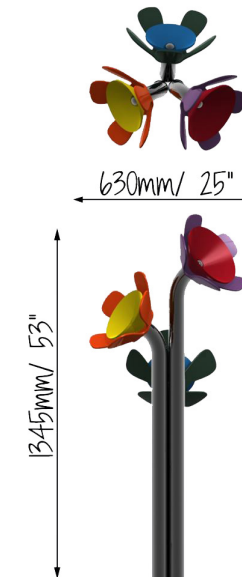

CONFIDENCIALIDADE E PROPRIEDADE INTELECTUAL

A informação contida neste documento é confidencial, não podendo o destinatário do mesmo reproduzi-la ou permitir a terceiros que a obtenham, utilizem ou divulguem sem a prévia e expressa autorização da Play Planet.

Todos os direitos de propriedade intelectual sobre os desenhos e modelos apresentados são da titularidade exclusiva da Play Planet, sendo expressamente proibida a prática de qualquer ato de exploração dos mesmos sem o consentimento desta, nos termos do Código da Propriedade Industrial e do Código do Direito de Autor e dos Direitos Conexos.