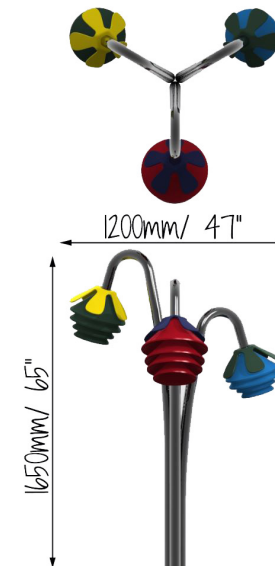

CONFIDENCIALIDADE E PROPRIEDADE INTELECTUAL

A informação contida neste documento é confidencial, não podendo o destinatário do mesmo reproduzi-la ou permitir a terceiros que a obtenham, utilizem ou divulguem sem a prévia e expressa autorização da Play Planet.

Todos os direitos de propriedade intelectual sobre os desenhos e modelos apresentados são da titularidade exclusiva da Play Planet, sendo expressamente proibida a prática de qualquer ato de exploração dos mesmos sem o consentimento desta, nos termos do Código da Propriedade Industrial e do Código do Direito de Autor e dos Direitos Conexos.