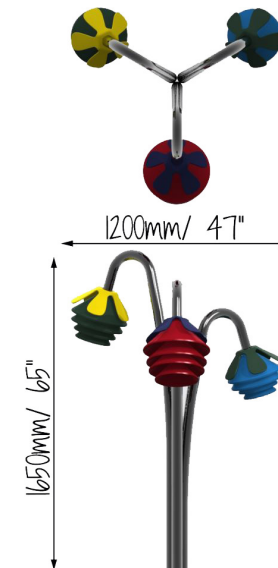

CONFIDENCIALIDADE E PROPRIEDADE INTELECTUAL

A informação contida neste documento é confidencial, não podendo o destinatário do mesmo reproduzi-la ou permitir a terceiros que a obtenham, utilizem ou divulguem sem a prévia e expressa autorização da Play Planet.

Todos os direitos de propriedade intelectual sobre os desenhos e modelos apresentados são da titularidade exclusiva da Play Planet, sendo expressamente proibida a prática de qualquer ato de exploração dos mesmos sem o consentimento desta, nos termos do Código da Propriedade Industrial e do Código do Direito de Autor e dos Direitos Conexos.