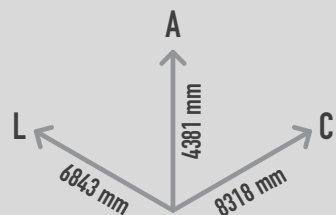

HONEY TOWERS

REF. P18TZ06

1300 mm

42 m²

21 crianças

> 3 anos

DESCRIÇÃO

Torre de actividades inclusiva PLAY IN ART® by PLAY PLANET, com a forma 3D de 2 colmeias, ligadas entre si por um túnel de cordas hexagonal. As paredes exteriores comportam abelhas decorativas e clarabóias no tecto para iluminação. Acesso ao interior da torre mais baixa através de plataformas de fibra, uma delas com uma escada de corda, e a outra inclusiva com uma plataforma de transferência e rampa com cordas laterais e apoios metálicos. Nesta torre temos uma saída em escorrega simples aberto e uma ligação à torre mais alta pelo túnel de cordas. A torre mais alta tem saída por um escorrega tubular em espiral. Equipamento ideal para estímulo físico, cognitivo e sensorial, para treino da motricidade, agilidade, trepar, escorregar, brincadeira livre e como elemento decorativo de arte urbana. Disponível em várias cores RAL conforme pedido (nota: metalizados e cores especiais com acréscimo de preço).

MATERIAIS

Estrutura exterior em fibra de vidro e resina poliéster, reforçada no interior com tubo metálico e acabamento de pintura acrílica de 2 componentes. Janelas em policarbonato. Cordas e redes tipo Hércules com diâmetro de 16mm e 6 filamentos de cabos de aço. Escorrega em Glass Reinforced Plastic (GRP), um material composto ou polímero reforçado com fibra, feito de um plástico reforçado por fibras finas de vidro (fibra de vidro); Especialmente concebido para utilização no exterior, com alta resistência e dureza e alta resistência ao fogo; Com arestas arredondadas e superfície lisa, sem poros, evitando a aderência de sujidade e facilitando a limpeza; Resistente à corrosão e resistente à água; Disponível em 6 cores diferentes (vermelho, laranja, azul, amarelo, roxo e verde). Peças metálicas zincadas ou galvanizadas a quente.