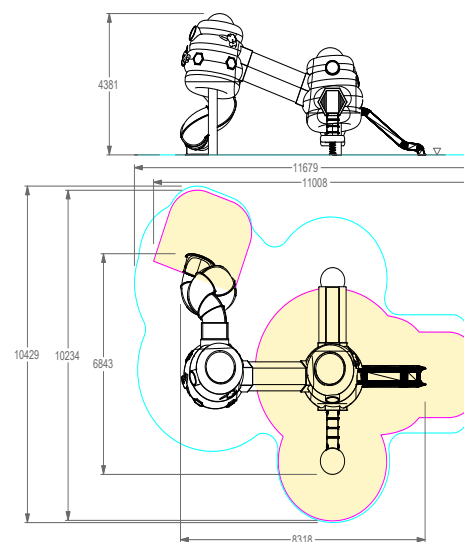

MATERIAIS

Estrutura exterior em fibra de vidro e resina poliéster, reforçada no interior com tubo metálico e acabamento de pintura acrílica de 2 componentes. Janelas em policarbonato. Cordas e redes tipo Hércules com diâmetro de 16mm e 6 filamentos de cabos de aço. Escorrega em Glass Reinforced Plastic (GRP), um material composto ou polímero reforçado com fibra, feito de um plástico reforçado por fibras finas de vidro (fibra de vidro); Especialmente concebido para utilização no exterior, com alta resistência e dureza e alta resistência ao fogo; Com arestas arredondadas e superfície lisa, sem poros, evitando a aderência de sujidade e facilitando a limpeza; Resistente à corrosão e resistente à água; Disponível em 6 cores diferentes (vermelho, laranja, azul, amarelo, roxo e verde). Peças metálicas zincadas ou galvanizadas a quente.

PlayPlanet
A DESIGN & BUILD COMPANY