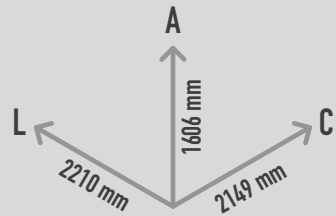

SPHERE ART SLIDE

REF. P16C026

1000 mm

4 m²

4 crianças

> 2 anos

DESCRIÇÃO

Escultura urbana PLAY IN ART® composta por uma esfera recordada em espiral formando um escorrega informal e um acesso por túnel. Para gatinhar, escorregar, equilibrar, socializar, e como elemento decorativo de arte urbana. Disponível em várias cores RAL conforme pedido (nota: metalizados e cores especiais com acréscimo de preço).

MATERIAIS

Estrutura exterior em fibra de vidro e resina poliéster, reforçada no interior com tubo metálico e acabamento de pintura acrílica de 2 componentes.