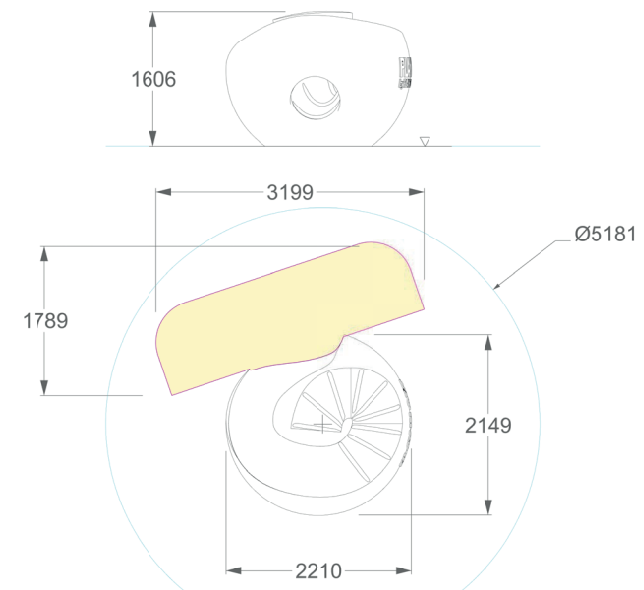

CONFIDENCIALIDADE E PROPRIEDADE INTELECTUAL

A informação contida neste documento é confidencial, não podendo o destinatário do mesmo reproduzi-la ou permitir a terceiros que a obtenham, utilizem ou divulguem sem a prévia e expressa autorização da Play Planet.

Todos os direitos de propriedade intelectual sobre os desenhos e modelos apresentados são da titularidade exclusiva da Play Planet, sendo expressamente proibida a prática de qualquer ato de exploração dos mesmos sem o consentimento desta, nos termos do Código da Propriedade Industrial e do Código do Direito de Autor e dos Direitos Conexos.