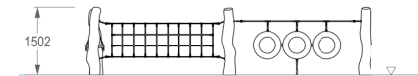

CONFIDENCIALIDADE E PROPRIEDADE INTELECTUAL

A informação contida neste documento é confidencial, não podendo o destinatário do mesmo reproduzi-la ou permitir a terceiros que a obtenham, utilizem ou divulguem sem a prévia e expressa autorização da Play Planet.

Todos os direitos de propriedade intelectual sobre os desenhos e modelos apresentados são da titularidade exclusiva da Play Planet, sendo expressamente proibida a prática de qualquer ato de exploração dos mesmos sem o consentimento desta, nos termos do Código da Propriedade Industrial e do Código do Direito de Autor e dos Direitos Conexos.