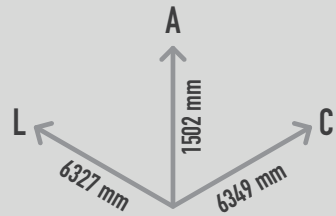

NATURE TRACK

REF. P15TW01

DESCRIÇÃO

Circuito de actividades PLAY IN ART®, composto por 5 postes de madeira naturalizada de Robínia, 1 rede vertical de trepar; 1 obstáculo com uma corda horizontal e 3 pneus suspensos; 1 corda com 2 assentos de baloiço e 1 obstáculo com 1 corda horizontal e 4 triângulos suspensos. Para baloiçar, suspender, equilibrar, trepar, sociabilizar, role play e como elemento decorativo para um excelente enquadramento em ambientes naturalizados e playscapes.

MATERIAIS

Postes madeira de Robínia com 160 a 200mm de diâmetro e 2,20m de altura. Cordas e redes tipo Hércules com diâmetro de 16mm e 6 filamentos de cabos de aço.