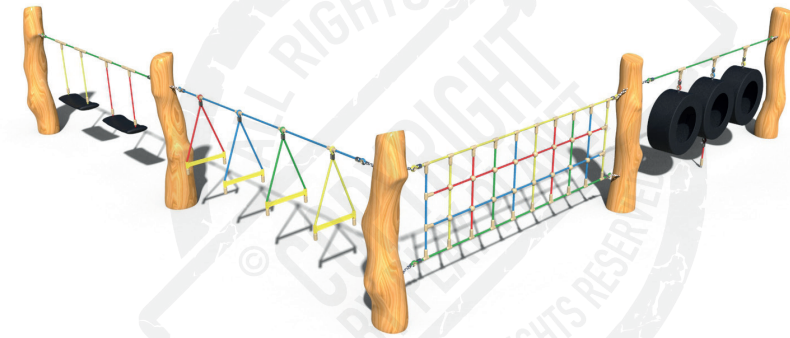

CONFIDENCIALIDADE E PROPRIEDADE INTELECTUAL

A informação contida neste documento é confidencial, não podendo o destinatário do mesmo reproduzi-la ou permitir a terceiros que a obtenham, utilizem ou divulguem sem a prévia e expressa autorização da Play Planet.

Todos os direitos de propriedade intelectual sobre os desenhos e modelos apresentados são da titularidade exclusiva da Play Planet, sendo expressamente proibida a prática de qualquer ato de exploração dos mesmos sem o consentimento desta, nos termos do Código da Propriedade Industrial e do Código do Direito de Autor e dos Direitos Conexos.