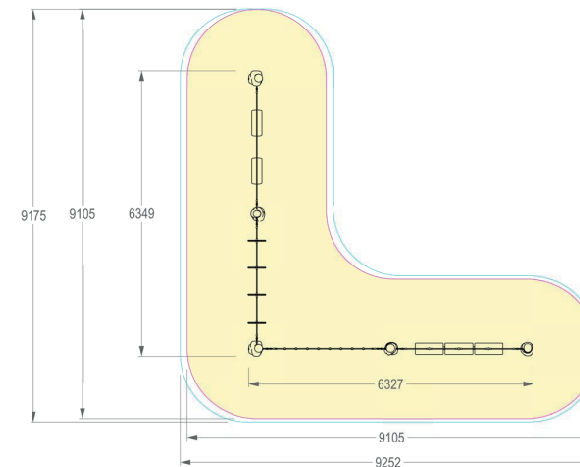

CONFIDENCIALIDADE E PROPRIEDADE INTELECTUAL

A informação contida neste documento é confidencial, não podendo o destinatário do mesmo reproduzi-la ou permitir a terceiros que a obtenham, utilizem ou divulguem sem a prévia e expressa autorização da Play Planet.

Todos os direitos de propriedade intelectual sobre os desenhos e modelos apresentados são da titularidade exclusiva da Play Planet, sendo expressamente proibida a prática de qualquer ato de exploração dos mesmos sem o consentimento desta, nos termos do Código da Propriedade Industrial e do Código do Direito de Autor e dos Direitos Conexos.