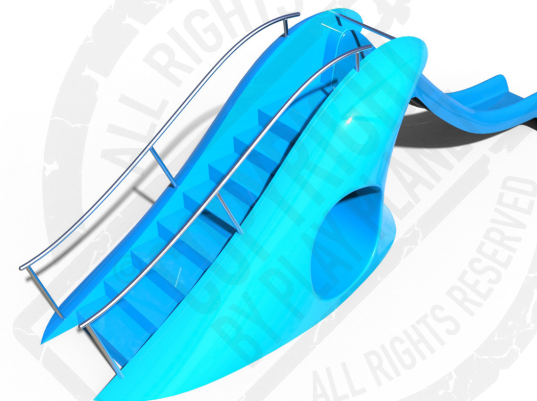

CONFIDENCIALIDADE E PROPRIEDADE INTELECTUAL

A informação contida neste documento é confidencial, não podendo o destinatário do mesmo reproduzi-la ou permitir a terceiros que a obtenham, utilizem ou divulguem sem a prévia e expressa autorização da Play Planet.

Todos os direitos de propriedade intelectual sobre os desenhos e modelos apresentados são da titularidade exclusiva da Play Planet, sendo expressamente proibida a prática de qualquer ato de exploração dos mesmos sem o consentimento desta, nos termos do Código da Propriedade Industrial e do Código do Direito de Autor e dos Direitos Conexos.