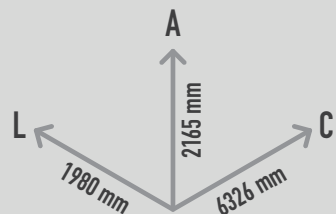

BIG WAVE SLIDE

REF. P15T002

DESCRIÇÃO

Escorrega escultórico PLAY IN ART® by PLAY PLANET modelado com a forma 3D de uma onda gigante com túnel embutido. Acesso ao escorrega por uma escada com corrimão metálico. Para trepar, escorregar, socializar, sentar, relaxar e como elemento decorativo de arte urbana. Disponível em várias cores RAL conforme pedido (nota: metalizados e cores especiais com acréscimo de preço).

MATERIAIS

Estrutura exterior em fibra de vidro e resina poliéster; Estrutura interior em tubo metálico; Composição do laminado: barreira de isolamento químico gelcoat ortftálico; Barreira de resistência mecânica: 1mat 300gr m², 1mat 450gr m² impregnados com resina polyester; Pintura: tinta acrílica 2 componentes. Escorrega em Fiberglass Reinforced Polyester (FRP), com revestimento Gel Coat externo antiabrasivo, assegurando alta resistência na exposição ao ar livre. Corrimão em aço zincado com pintura epóxi em poliéster.

PlayPlanet
A DESIGN & BUILD COMPANY