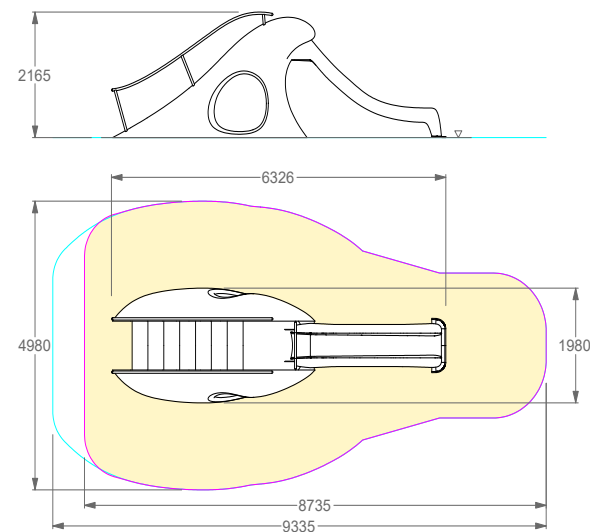

CONFIDENCIALIDADE E PROPRIEDADE INTELECTUAL

A informação contida neste documento é confidencial, não podendo o destinatário do mesmo reproduzi-la ou permitir a terceiros que a obtenham, utilizem ou divulguem sem a prévia e expressa autorização da Play Planet.

Todos os direitos de propriedade intelectual sobre os desenhos e modelos apresentados são da titularidade exclusiva da Play Planet, sendo expressamente proibida a prática de qualquer ato de exploração dos mesmos sem o consentimento desta, nos termos do Código da Propriedade Industrial e do Código do Direito de Autor e dos Direitos Conexos.