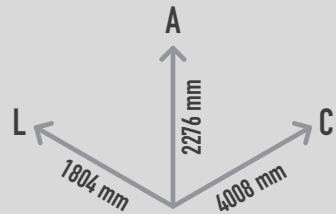

DRAGON HEAD

REF. P15TJ02

DESCRIÇÃO

Equipamento temático PLAY IN ART® by PLAY PLANET com a forma 3D de uma cabeça de dragão, composto por escorrega modelado em forma língua e acesso através de parede de trepar com presas de escalada. Para trepar, escorregar, socializar, role play e como elemento decorativo de arte urbana. Disponível em várias cores RAL conforme pedido (nota: metalizados e cores especiais com acréscimo de preço).

MATERIAIS

Estrutura exterior em fibra de vidro e resina poliéster; Estrutura interior em tubo metálico; Composição do laminado: barreira de isolamento químico gelcoat ortftálico; Barreira de resistência mecânica: 1mat 300gr m², 1mat 450gr m² impregnados com resina polyester; Pintura: tinta acrílica 2 componentes. Presas de escalada feitas a partir de uma solução robusta de mistura de resina composta, com um sistema de mola de segurança interior. Escorregas em Fiberglass Reinforced Polyester (FRP), com revestimento Gel Coat externo antiabrasivo, assegurando alta resistência na exposição ao ar livre.