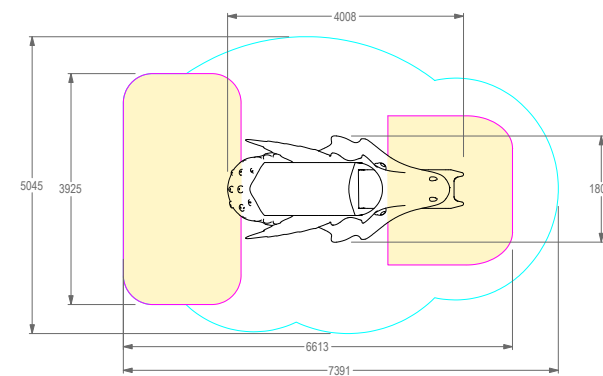

CONFIDENCIALIDADE E PROPRIEDADE INTELECTUAL

A informação contida neste documento é confidencial, não podendo o destinatário do mesmo reproduzi-la ou permitir a terceiros que a obtenham, utilizem ou divulguem sem a prévia e expressa autorização da Play Planet.

Todos os direitos de propriedade intelectual sobre os desenhos e modelos apresentados são da titularidade exclusiva da Play Planet, sendo expressamente proibida a prática de qualquer ato de exploração dos mesmos sem o consentimento desta, nos termos do Código da Propriedade Industrial e do Código do Direito de Autor e dos Direitos Conexos.