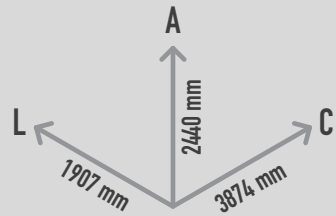

DRAGON HATCHED EGG

REF. P15TJ01

DESCRIÇÃO

Equipamento temático PLAY IN ART® com a forma 3D de um ovo eclodido com cabeça de dragão de fora. Inclui uma rede inclinada de cordas para trepar e um escorrega com 0,87m de altura. Para trepar, escorregar, socializar, role play e como elemento decorativo de arte urbana. Disponível em várias cores RAL conforme pedido (nota: metalizados e cores especiais com acréscimo de preço).

MATERIAIS

Estrutura exterior em fibra de vidro e resina poliéster com reforço interior metálico e pintura com tinta acrílica de 2 componentes. Presas de escalada feitas a partir de uma solução robusta de mistura de resina composta, com um sistema de mola de segurança interior. Escorregas em Fiberglass Reinforced Poliéster (FRP), com revestimento Gel Coat externo antiabrasivo, assegurando alta resistência na exposição ao ar livre.