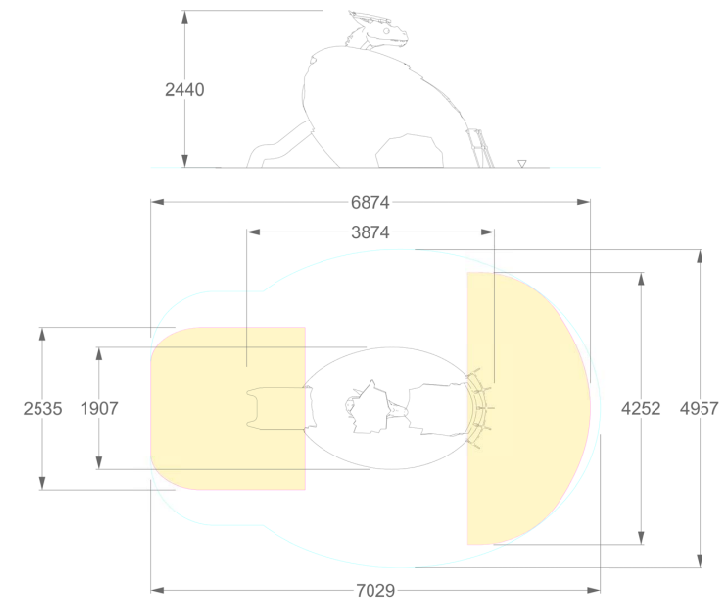

CONFIDENCIALIDADE E PROPRIEDADE INTELECTUAL

A informação contida neste documento é confidencial, não podendo o destinatário do mesmo reproduzi-la ou permitir a terceiros que a obtenham, utilizem ou divulguem sem a prévia e expressa autorização da Play Planet.

Todos os direitos de propriedade intelectual sobre os desenhos e modelos apresentados são da titularidade exclusiva da Play Planet, sendo expressamente proibida a prática de qualquer ato de exploração dos mesmos sem o consentimento desta, nos termos do Código da Propriedade Industrial e do Código do Direito de Autor e dos Direitos Conexos.