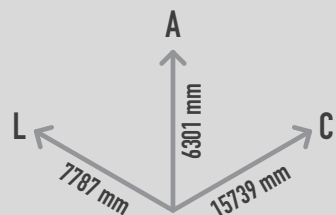

FUTURISM CITY

REF. P15C040