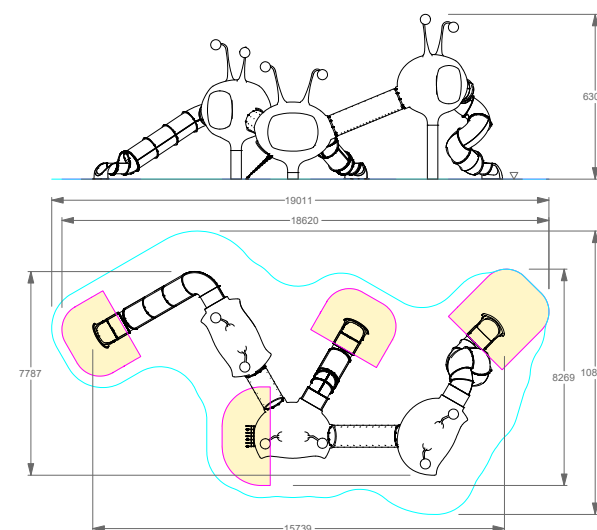

MATERIAIS

Estrutura exterior em fibra de vidro e resina poliéster com reforço interior e pintura com tinta acrílica de 2 componentes. Janelas em policarbonato transparente. Escorregas em Glass Reinforced Plastic (GRP), um material composto ou polímero reforçado com fibra, feito de um plástico reforçado por fibras finas de vidro (fibra de vidro); Especialmente concebido para utilização no exterior, com alta resistência e dureza e alta resistência ao fogo; Com arestas arredondadas e superfície lisa, sem poros, evitando a aderência de sujidade e facilitando a limpeza; Resistente à corrosão e resistente à água; Disponível em 6 cores diferentes (vermelho, laranja, azul, amarelo, roxo e verde). Cordas e redes tipo Hércules com diâmetro de 16mm e 6 filamentos de cabos de aço. Peças metálicas em aço galvanizado ou ferro zincado.

PlayPlanet
A DESIGN & BUILD COMPANY