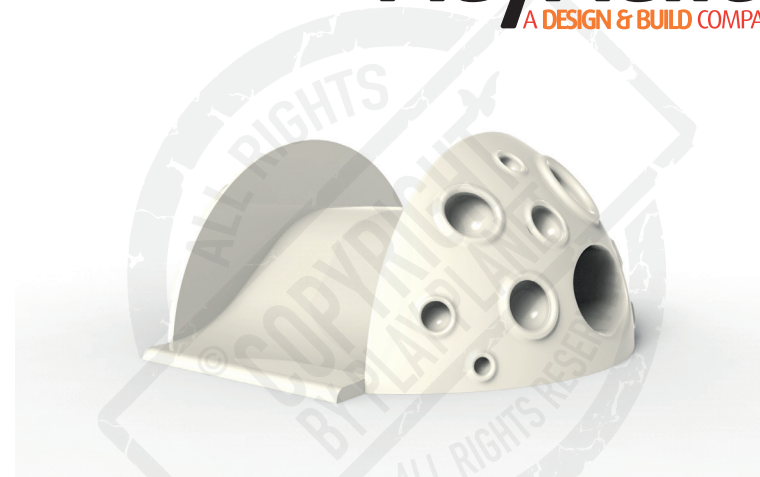

MATERIAIS

Estrutura exterior em fibra de vidro e resina poliéster e estrutura interior em tubo metálico; Pintura com tinta acrílica de 2 componentes.

PlayPlanet
A DESIGN & BUILD COMPANY