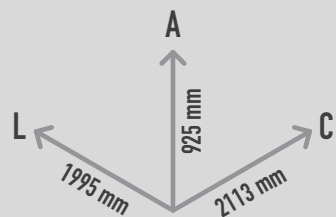

ALIEN WORLD SLIDE

REF. P14TS03