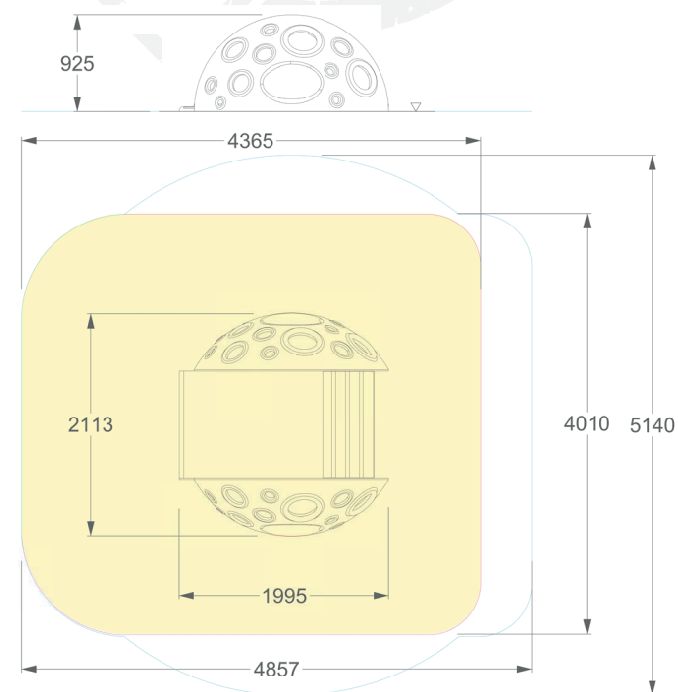

MATERIAIS

Estrutura exterior em fibra de vidro e resina poliéster e estrutura interior em tubo metálico; Pintura com tinta acrílica de 2 componentes.

PlayPlanet
A DESIGN & BUILD COMPANY