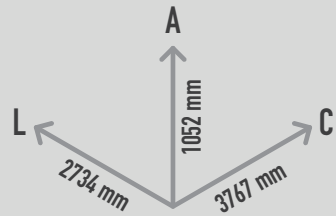

DANCING DOLPHINS

REF. P14T003

DESCRIÇÃO

Escultura PLAY IN ART® by PLAY PLANET com a forma de dois golfinhos a mergulhar à tona da água. Para brincadeira livre, role play, equilibrar, trepar, escorregar e como elemento decorativo de arte urbana. Disponível em várias cores RAL conforme pedido (nota: metalizados e cores especiais com acréscimo de preço).

MATERIAIS

Estrutura exterior em fibra de vidro e resina poliéster, reforçada no interior com tubo metálico e acabamento de pintura acrílica de 2 componentes.