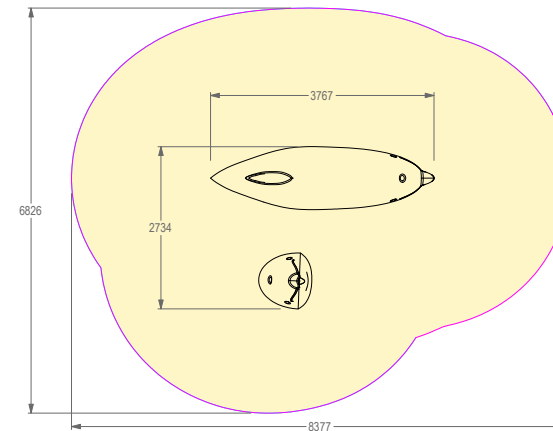

CONFIDENCIALIDADE E PROPRIEDADE INTELECTUAL

A informação contida neste documento é confidencial, não podendo o destinatário do mesmo reproduzi-la ou permitir a terceiros que a obtenham, utilizem ou divulguem sem a prévia e expressa autorização da Play Planet.

Todos os direitos de propriedade intelectual sobre os desenhos e modelos apresentados são da titularidade exclusiva da Play Planet, sendo expressamente proibida a prática de qualquer ato de exploração dos mesmos sem o consentimento desta, nos termos do Código da Propriedade Industrial e do Código do Direito de Autor e dos Direitos Conexos.