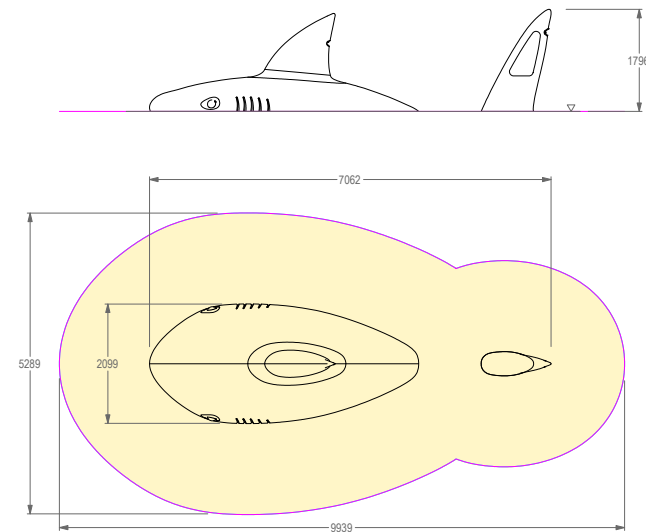

CONFIDENCIALIDADE E PROPRIEDADE INTELECTUAL

A informação contida neste documento é confidencial, não podendo o destinatário do mesmo reproduzi-la ou permitir a terceiros que a obtenham, utilizem ou divulguem sem a prévia e expressa autorização da Play Planet.

Todos os direitos de propriedade intelectual sobre os desenhos e modelos apresentados são da titularidade exclusiva da Play Planet, sendo expressamente proibida a prática de qualquer ato de exploração dos mesmos sem o consentimento desta, nos termos do Código da Propriedade Industrial e do Código do Direito de Autor e dos Direitos Conexos.