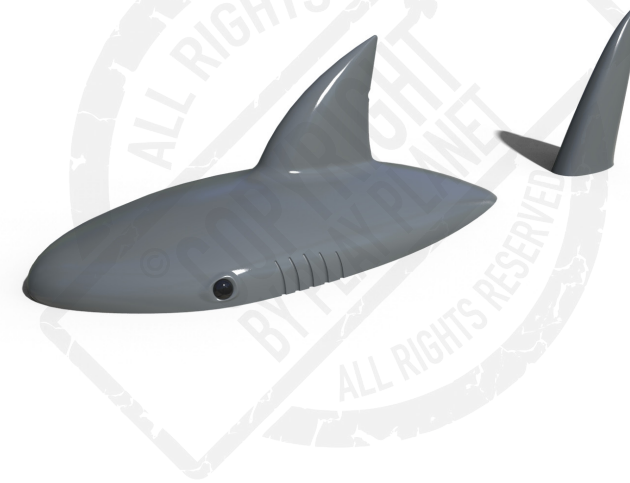

CONFIDENCIALIDADE E PROPRIEDADE INTELECTUAL

A informação contida neste documento é confidencial, não podendo o destinatário do mesmo reproduzi-la ou permitir a terceiros que a obtenham, utilizem ou divulguem sem a prévia e expressa autorização da Play Planet.

Todos os direitos de propriedade intelectual sobre os desenhos e modelos apresentados são da titularidade exclusiva da Play Planet, sendo expressamente proibida a prática de qualquer ato de exploração dos mesmos sem o consentimento desta, nos termos do Código da Propriedade Industrial e do Código do Direito de Autor e dos Direitos Conexos.