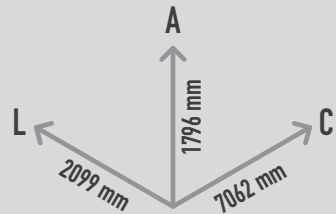

SHARK PLAY

REF. P14T002

DESCRIÇÃO

Equipamento temático PLAY IN ART® by PLAY PLANET com a forma 3D de tubarão com dorso e barbatana caudal à tona do mar. Para trepar, equilibrar, escorregar, socializar, role play e como elemento decorativo de arte urbana. Disponível em várias cores RAL conforme pedido (nota: metalizados e cores especiais com acréscimo de preço).

MATERIAIS

Estrutura exterior em fibra de vidro e resina poliéster, reforçada no interior com tubo metálico e acabamento de pintura acrílica de 2 componentes.