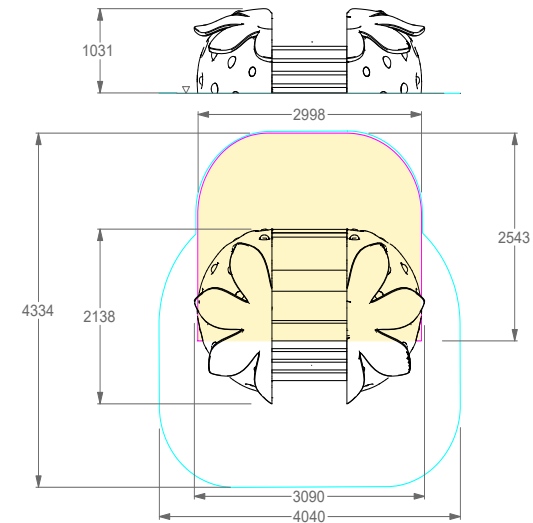

CONFIDENCIALIDADE E PROPRIEDADE INTELECTUAL

A informação contida neste documento é confidencial, não podendo o destinatário do mesmo reproduzi-la ou permitir a terceiros que a obtenham, utilizem ou divulguem sem a prévia e expressa autorização da Play Planet.

Todos os direitos de propriedade intelectual sobre os desenhos e modelos apresentados são da titularidade exclusiva da Play Planet, sendo expressamente proibida a prática de qualquer ato de exploração dos mesmos sem o consentimento desta, nos termos do Código da Propriedade Industrial e do Código do Direito de Autor e dos Direitos Conexos.

A violação da obrigação de confidencialidade e/ou dos direitos de propriedade intelectual da Play Planet pode dar origem a responsabilidade civil e criminal.