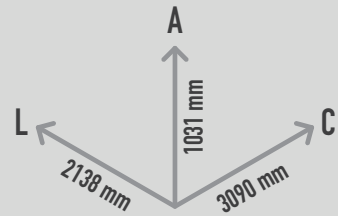

STRAWBERRY SLIDE

REF. P14TF02

DESCRIÇÃO

Escorrega temático PLAY IN ART® by PLAY PLANET com a forma 3D de um grande morango, cortado em 2 metades, composto por um escorrega com acesso por escadas. Para escorregar, role play, socializar e como elemento decorativo de arte urbana. Disponível em várias cores RAL conforme pedido (nota: metalizados e cores especiais com acréscimo de preço).