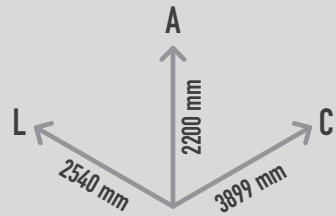

DROMEDARY EASY CLIMB

REF. P14TD03

DESCRIÇÃO

Equipamento temático PLAY IN ART® composto por 2 esculturas 3D com a forma de dromedários, unidos por uma rede de trepar em forma de tenda. Equipamento ideal para trepar, equilibrar, role play, socializar e como elemento decorativo de arte urbana. Disponível em várias cores RAL conforme pedido (nota: metalizados e cores especiais com acréscimo de preço).