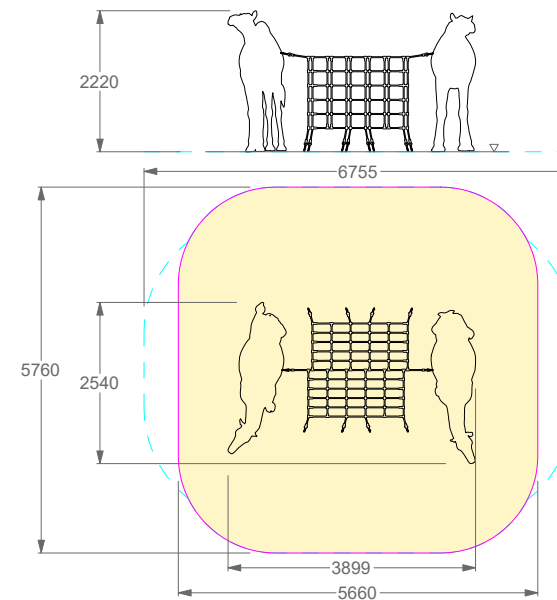

DROMEDARY EASY CLIMB

REF. P14TD03

DESCRIÇÃO

Equipamento temático PLAY IN ART® composto por 2 esculturas 3D com a forma de dromedários, unidos por uma rede de trepar em forma de tenda. Equipamento ideal para trepar, equilibrar, role play, socializar e como elemento decorativo de arte urbana. Disponível em várias cores RAL conforme pedido (nota: metalizados e cores especiais com acréscimo de preço).

MATERIAIS

Estrutura exterior em fibra de vidro e resina poliéster, reforçada no interior com tubo metálico e acabamento de pintura acrílica de 2 componentes. Cordas e redes tipo Hércules com diâmetro de 16mm e 6 filamentos de cabos de aço.