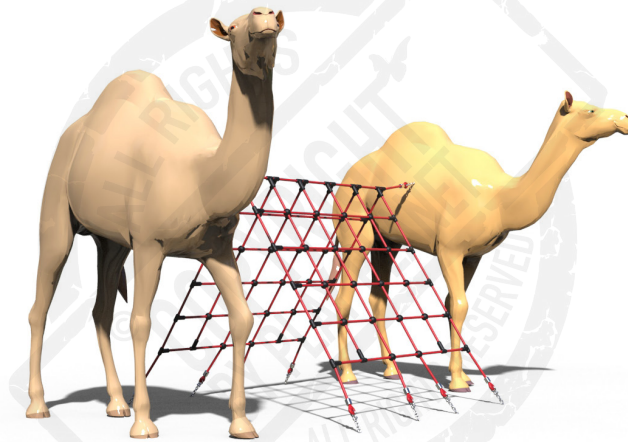

DROMEDARY EASY CLIMB

REF. P14TD03

DESCRIÇÃO

Equipamento temático PLAY IN ART® composto por 2 esculturas 3D com a forma de dromedários, unidos por uma rede de trepar em forma de tenda. Equipamento ideal para trepar, equilibrar, role play, socializar e como elemento decorativo de arte urbana. Disponível em várias cores RAL conforme pedido (nota: metalizados e cores especiais com acréscimo de preço).

MATERIAIS

Estrutura exterior em fibra de vidro e resina poliéster, reforçada no interior com tubo metálico e acabamento de pintura acrílica de 2 componentes. Cordas e redes tipo Hércules com diâmetro de 16mm e 6 filamentos de cabos de aço.