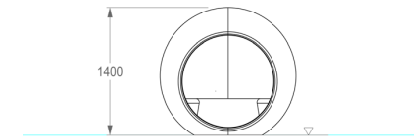

CONFIDENCIALIDADE E PROPRIEDADE INTELECTUAL

A informação contida neste documento é confidencial, não podendo o destinatário do mesmo reproduzi-la ou permitir a terceiros que a obtenham, utilizem ou divulguem sem a prévia e expressa autorização da Play Planet.

Todos os direitos de propriedade intelectual sobre os desenhos e modelos apresentados são da titularidade exclusiva da Play Planet, sendo expressamente proibida a prática de qualquer ato de exploração dos mesmos sem o consentimento desta, nos termos do Código da Propriedade Industrial e do Código do Direito de Autor e dos Direitos Conexos.

A violação da obrigação de confidencialidade e/ou dos direitos de propriedade intelectual da Play Planet pode dar origem a responsabilidade civil e criminal.