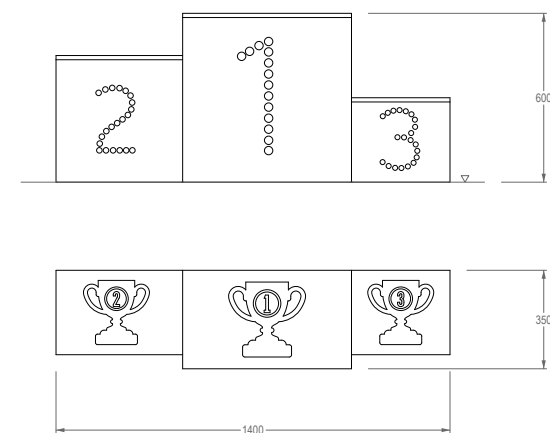

MATERIAIS

Caixas fabricadas em chapa de aço de 3mm galvanizada com corte de números a laser e acabamento de pintura na cor RAL à escolha (nota: metalizados e cores especiais com acréscimo de preço). Topos das caixas em HDPE com 15mm de espessura com desenho recortado a baixo-relevo.

PlayPlanet
A DESIGN & BUILD COMPANY