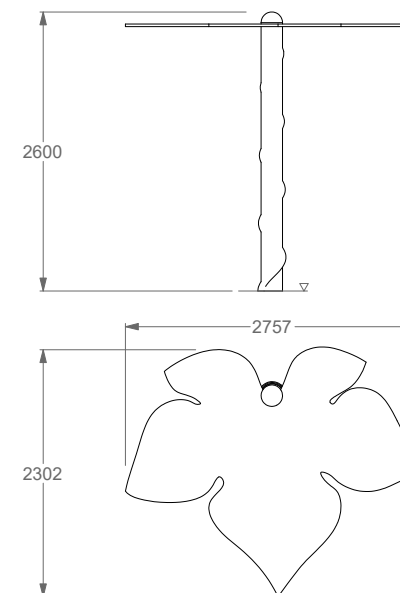

CONFIDENCIALIDADE E PROPRIEDADE INTELECTUAL

A informação contida neste documento é confidencial, não podendo o destinatário do mesmo reproduzi-la ou permitir a terceiros que a obtenham, utilizem ou divulguem sem a prévia e expressa autorização da Play Planet.

Todos os direitos de propriedade intelectual sobre os desenhos e modelos apresentados são da titularidade exclusiva da Play Planet, sendo expressamente proibida a prática de qualquer ato de exploração dos mesmos sem o consentimento desta, nos termos do Código da Propriedade Industrial e do Código do Direito de Autor e dos Direitos Conexos.