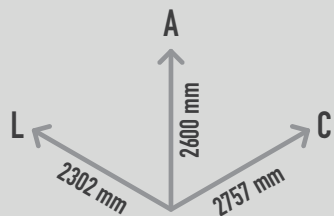

VINE SHADE

REF. D16TF01

DESCRIÇÃO

Escultura Urbana PLAY IN ART® by PLAY PLANET, com a forma 3D de uma grande folha de videira, que configura também uma original estrutura de ensombramento, servindo ainda como elemento decorativo de arte urbana. Disponível em várias cores RAL conforme pedido (nota: metalizados e cores especiais com acréscimo de preço).

MATERIAIS

Poste interior em aço galvanizado. Revestimento do poste e estrutura da folha em fibra de vidro e resina poliéster com acabamento de pintura com tinta acrílica de 2 componentes.

PlayPlanet
A DESIGN & BUILD COMPANY